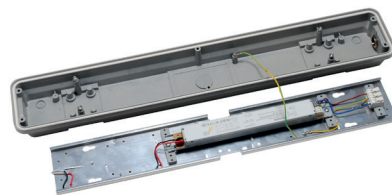

Type de pose

**ANTIV**

Réglette antivandalisme

ANTIV 1200-35

La réglette antivandalisme ANTIV 1200-35 en aluminium possède une résistance aux chocs élevée. Avec son système de visserie antivandalisme le luminaire ne pourra pas s'ouvrir facilement une fois fixé sans pour autant compromettre les opérations de maintenance. Disponible en option avec gradation DALI.

Données techniques

Puissance (W)	35	Gradation	Non gradable / DALI
Flux lumineux (lm)	4375	Tension d'entrée	AC 220-240V / 50-60Hz
Efficacité lumineuse (lm/W)	125	Type de LED	SMD 2835
IP	IP65	Maintien du flux	L80B10 > 50 000H (Ta 25°)
IK	IK10	Driver	Osram, PF>0.95
Température de couleur	3000K / 4000K / 5000K	Type de montage	Saillie / Applique
Classe électrique	Classe I	Matériaux	Aluminium
IRC	>80	Matériaux diffuseur	Polycarbonate
Optique	120°	Dimensions	L1190 x 120 x h105 mm

Détails du luminaire

Tableau de commande

NC	CCT	Gradation	Options montage
ANTIV 1200-35	3000K 4000K 5000K	Non gradable DALI	Saillie Applique

Photos non contractuelles. Nos produits sont améliorés en permanence. Nous nous réservons le droit d'apporter des modifications à nos produits sans autres publications. Les normes internationales fixent la tolérance du flux initial et de la charge associée à $\pm 10\%$. La température des couleurs est soumise à une tolérance de jusqu'à ± 150 Kelvin par rapport à la valeur nominale. Sauf indication contraire, les valeurs sont applicables pour une température ambiante de 25 °C. A moins d'indications contraires, tous les produits LED de Nexxled sont adaptés à un usage sans restriction (groupe RG0 ou RG1) en termes de sécurité photobiologique de la lumière bleue (IEC/EN60598-1)