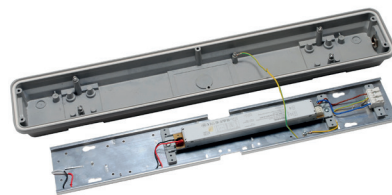

Type de pose

**ANTIV**

Réglette antivandalisme

ANTIV 1200-65

La réglette antivandalisme ANTIV 1200-65 en aluminium possède une résistance aux chocs élevée. Avec son système de visserie antivandalisme le luminaire ne pourra pas s'ouvrir facilement une fois fixé sans pour autant compromettre les opérations de maintenance. Disponible en option avec gradation DALI.

Données techniques

Puissance (W)	65	Gradation	Non gradable / DALI
Flux lumineux (lm)	8125	Tension d'entrée	AC 220-240V / 50-60Hz
Efficacité lumineuse (lm/W)	125	Type de LED	SMD 2835
IP	IP65	Maintien du flux	L80B10 > 50 000H (Ta 25°)
IK	IK10	Driver	Osram, PF>0.95
Température de couleur	3000K / 4000K / 5000K	Type de montage	Saillie / Applique
Classe électrique	Classe I	Matériaux	Aluminium
IRC	>80	Matériaux diffuseur	Polycarbonate
Optique	120°	Dimensions	L1190 x 120 x h105 mm

Détails du luminaire

Tableau de commande

NC	CCT	Gradation	Options montage
ANTIV 1200-65	3000K 4000K 5000K	Non gradable DALI	Saillie Applique

Photos non contractuelles. Nos produits sont améliorés en permanence. Nous nous réservons le droit d'apporter des modifications à nos produits sans autres publications. Les normes internationales fixent la tolérance du flux initial et de la charge associée à $\pm 10\%$. La température des couleurs est soumise à une tolérance de jusqu'à ± 150 Kelvin par rapport à la valeur nominale. Sauf indication contraire, les valeurs sont applicables pour une température ambiante de 25 °C. A moins d'indications contraires, tous les produits LED de Nexxled sont adaptés à un usage sans restriction (groupe RG0 ou RG1) en termes de sécurité photobiologique de la lumière bleue (IEC/EN60598-1)