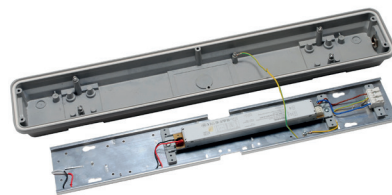

Type de pose

**ANTIV**

Réglette antivandalisme

ANTIV 600-25

La réglette antivandalisme ANTIV 600-25 en aluminium possède une résistance aux chocs élevée. Avec son système de visserie antivandalisme le luminaire ne pourra pas s'ouvrir facilement une fois fixé sans pour autant compromettre les opérations de maintenance. Disponible en option avec gradation DALI.

Données techniques

Puissance (W)	25	Gradation	Non gradable / DALI
Flux lumineux (lm)	3125	Tension d'entrée	AC 220-240V / 50-60Hz
Efficacité lumineuse (lm/W)	125	Type de LED	SMD 2835
IP	IP65	Maintien du flux	L80B10 > 50 000H (Ta 25°)
IK	IK10	Driver	Osram, PF>0.95
Température de couleur	3000K / 4000K / 5000K	Type de montage	Saillie / Applique
Classe électrique	Classe I	Matériaux	Aluminium
IRC	>80	Matériaux diffuseur	Polycarbonate
Optique	120°	Dimensions	L680 x 120 x h105 mm

Détails du luminaire

Tableau de commande

NC	CCT	Gradation	Options montage
ANTIV 600-25	3000K 4000K 5000K	Non gradable DALI	Saillie Applique

Photos non contractuelles. Nos produits sont améliorés en permanence. Nous nous réservons le droit d'apporter des modifications à nos produits sans autres publications. Les normes internationales fixent la tolérance du flux initial et de la charge associée à $\pm 10\%$. La température des couleurs est soumise à une tolérance de jusqu'à ± 150 Kelvin par rapport à la valeur nominale. Sauf indication contraire, les valeurs sont applicables pour une température ambiante de $25\text{ }^{\circ}\text{C}$. A moins d'indications contraires, tous les produits LED de Nexxled sont adaptés à un usage sans restriction (groupe RG0 ou RG1) en termes de sécurité photobiologique de la lumière bleue (IEC/EN60598-1)