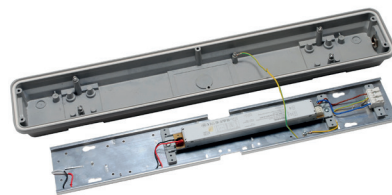

Type de pose

**ANTIV**

Réglette antivandalisme

ANTIV 600-35

La réglette antivandalisme ANTIV 600-35 en aluminium possède une résistance aux chocs élevée. Avec son système de visserie antivandalisme le luminaire ne pourra pas s'ouvrir facilement une fois fixé sans pour autant compromettre les opérations de maintenance. Disponible en option avec gradation DALI.

Données techniques

Puissance (W)	35	Gradation	Non gradable / DALI
Flux lumineux (lm)	4375	Tension d'entrée	AC 220-240V / 50-60Hz
Efficacité lumineuse (lm/W)	125	Type de LED	SMD 2835
IP	IP65	Maintien du flux	L80B10 > 50 000H (Ta 25°)
IK	IK10	Driver	Osram, PF>0.95
Température de couleur	3000K / 4000K / 5000K	Type de montage	Saillie / Applique
Classe électrique	Classe I	Matériaux	Aluminium
IRC	>80	Matériaux diffuseur	Polycarbonate
Optique	120°	Dimensions	L680 x 120 x h105 mm

Détails du luminaire

Tableau de commande

NC	CCT	Gradation	Options montage
ANTIV 600-35	3000K 4000K 5000K	Non gradable DALI	Saillie Applique

Photos non contractuelles. Nos produits sont améliorés en permanence. Nous nous réservons le droit d'apporter des modifications à nos produits sans autres publications. Les normes internationales fixent la tolérance du flux initial et de la charge associée à $\pm 10\%$. La température des couleurs est soumise à une tolérance de jusqu'à ± 150 Kelvin par rapport à la valeur nominale. Sauf indication contraire, les valeurs sont applicables pour une température ambiante de $25\text{ }^{\circ}\text{C}$. A moins d'indications contraires, tous les produits LED de Nexxled sont adaptés à un usage sans restriction (groupe RG0 ou RG1) en termes de sécurité photobiologique de la lumière bleue (IEC/EN60598-1)