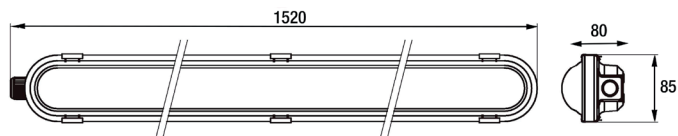

### Données techniques

Puissance (W)	24	Gradation	Non gradable / DALI
Flux lumineux (lm)	3268	Tension d'entrée	AC 220-240V / 50-60Hz
Efficacité lumineuse (lm/W)	136	Type de LED	SMD 2835
IP	IP66	Maintien du flux	L80B10 > 50 000H (Ta 25°)
IK	IK08	Driver	Philips, PF>0.95
Température de couleur	4000K / 6000K	Type de montage	Saillie / Suspendu / Applique
Classe électrique	Classe I	Matériaux	Polycarbonate
IRC	>80	Matériaux diffuseur	Polycarbonate
Optique	120°	Dimensions	L1520 x 85 x h80 mm

## Dimensions