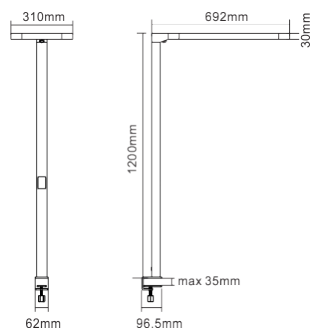

Données techniques

Puissance (W)	60	Gradation	Par bouton rotatif ou tactile
Flux lumineux (lm)	6000	Tension d'entrée	AC 220-240V / 50-60Hz
Efficacité lumineuse (lm/W)	100	Détection	Capteur de mouvement en option / Capteur de lumière en option
IP	IP20	Maintien du flux	L80B10 > 50 000H (Ta 25°)
Température de couleur	3000K / 4000K / 6000K	SDCM	<3
Classe électrique	Classe I	Type de montage	Fixation sur bureau
IRC	>80	Matériaux	Aluminium, acier et PMMA
Eblouissement	<18	Dimensions	h1200 mm; 6.2kg
Optique	110° up / 90° down		

Dimensions

Tableau de commande

NC	CCT	Gradation	Options montage	Option couleur
MAKO 60	3000K 4000K 6000K	Par bouton rotatif ou tactile	Fixation sur bureau	Blanc Argent

Photos non contractuelles. Nos produits sont améliorés en permanence. Nous nous réservons le droit d'apporter des modifications à nos produits sans autres publications. Les normes internationales fixent la tolérance du flux initial et de la charge associée à $\pm 10\%$. La température des couleurs est soumise à une tolérance de jusqu'à ± 150 Kelvin par rapport à la valeur nominale. Sauf indication contraire, les valeurs sont applicables pour une température ambiante de 25 °C. A moins d'indications contraires, tous les produits LED de Nexxled sont adaptés à un usage sans restriction (groupe RG0 ou RG1) en termes de sécurité photobiologique de la lumière bleue (IEC/EN60598-1)