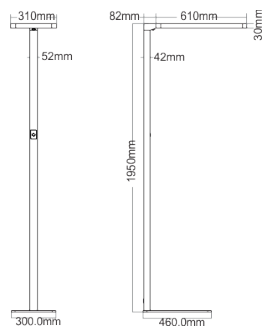

### Données techniques

Puissance (W)	60	Gradation	Par bouton rotatif ou tactile
Flux lumineux (lm)	6000	Tension d'entrée	AC 220-240V / 50-60Hz
Efficacité lumineuse (lm/W)	100	Détection	Capteur de mouvement en option / Capteur de lumière en option
IP	IP20	Maintien du flux	L80B10 > 50 000H (Ta 25°)
Température de couleur	3000K / 4000K / 6000K	SDCM	<3
Classe électrique	Classe I	Type de montage	Luminaire sur pied
IRC	>80	Matériaux	Aluminium, acier et PMMA
Eblouissement	<18	Dimensions	h1950 mm; 17.1kg
Optique	110° up / 90° down		

## Dimensions