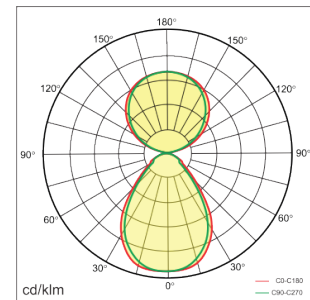

MAKO FLOOR

Luminaire de bureau sur pied éclairage up/down

MAKO FLOOR 60

Le luminaire sur pied MAKO FLOOR en 60W est un luminaire sur pied au style moderne et simple. 60W au total avec un flux lumineux vers le haut de 3000lm et vers le bas de 3000lm. Possède des capteurs de mouvement et de lumière du jour en option. Coloris blanc et argent disponibles.

Données techniques

Puissance (W)	60	Gradation	Par bouton rotatif ou tactile
Flux lumineux (lm)	6000	Tension d'entrée	AC 220-240V / 50-60Hz
Efficacité lumineuse (lm/W)	100	Détection	Capteur de mouvement en option / Capteur de lumière en option
IP	IP20	Maintien du flux	L80B10 > 50 000H (Ta 25°)
Température de couleur	3000K / 4000K / 6000K	SDCM	<3
Classe électrique	Classe I	Type de montage	Luminaire sur pied
IRC	>80	Matériaux	Aluminium, acier et PMMA
Eblouissement	<18	Dimensions	h1950 mm; 17.1kg
Optique	110° up / 90° down