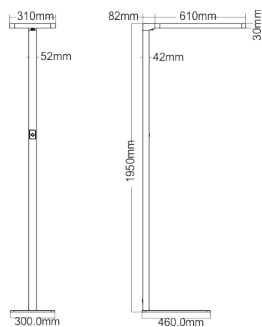

### Caractéristiques

	Puissance (W)	Flux lumineux (lm)	Efficacité lumineuse (lm/W)	Dimensions
<b>MAKO FLOOR 60</b>	60	6000	100	h1950 mm; 17.1kg
<b>MAKO FLOOR 80</b>	80	8000	100	h1950 mm; 17.1kg

### Données techniques

IP	IP20
Température de couleur	3000K / 4000K / 6000K
Classe électrique	Classe I
IRC	>80
Eblouissement	<18
Optique	110° up / 90° down
Gradation	Par bouton rotatif ou tactile
Tension d'entrée	AC 220-240V / 50-60Hz
Détection	Capteur de mouvement en option / Capteur de lumière en option
Maintien du flux	L80B10 > 50 000H (Ta 25°)
SDCM	<3
Type de montage	Luminaire sur pied
Matériaux	Aluminium, acier et PMMA

## Dimensions