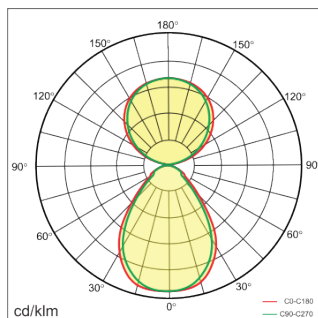

### Caractéristiques

	Puissance (W)	Flux lumineux (lm)	Efficacité lumineuse (lm/W)	Dimensions
<b>MAKO FLOOR 60</b>	60	6000	100	h1950 mm; 17.1kg
<b>MAKO FLOOR 80</b>	80	8000	100	h1950 mm; 17.1kg

### Données techniques

IP	IP20
Température de couleur	3000K / 4000K / 6000K
Classe électrique	Classe I
IRC	>80
Eblouissement	<18
Optique	110° up / 90° down
Gradation	Par bouton rotatif ou tactile
Tension d'entrée	AC 220-240V / 50-60Hz
Détection	Capteur de mouvement en option / Capteur de lumière en option
Maintien du flux	L80B10 > 50 000H (Ta 25°)
SDCM	<3
Type de montage	Luminaire sur pied
Matériaux	Aluminium, acier et PMMA

## Dimensions

## Courbes photométriques