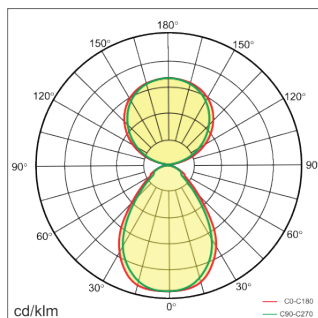

### Caractéristiques

	Puissance (W)	Flux lumineux (lm)	Efficacité lumineuse (lm/W)	Dimensions
<b>MAKO 60</b>	60	6000	100	h1200 mm; 6.2kg
<b>MAKO 80</b>	80	8000	100	h1200 mm; 6.2kg

### Données techniques

IP	IP20
Température de couleur	3000K / 4000K / 6000K
Classe électrique	Classe I
IRC	>80
Eblouissement	<18
Optique	110° up / 90° down
Gradation	Par bouton rotatif ou tactile
Tension d'entrée	AC 220-240V / 50-60Hz
Détection	Capteur de mouvement en option / Capteur de lumière en option
Maintien du flux	L80B10 > 50 000H (Ta 25°)
SDCM	<3
Type de montage	Fixation sur bureau
Matériaux	Aluminium, acier et PMMA

## Dimensions

## Courbes photométriques