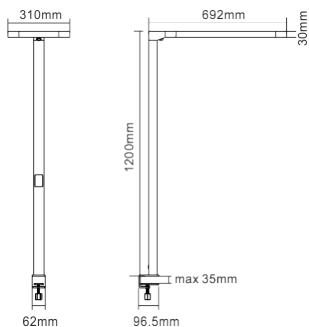

### Caractéristiques

	Puissance (W)	Flux lumineux (lm)	Efficacité lumineuse (lm/W)	Dimensions
<b>MAKO 60</b>	60	6000	100	h1200 mm; 6.2kg
<b>MAKO 80</b>	80	8000	100	h1200 mm; 6.2kg

## Dimensions