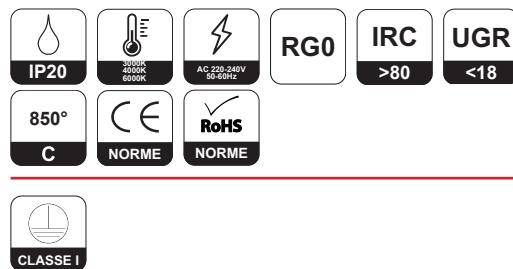

# NEXLED.

## MAKO

Luminaire à fixer sur bureau

La gamme MAKO est un modèle de luminaire au style moderne et simple à fixer sur le bord du bureau qui éclaire vers le haut et vers le bas. Possède des capteurs de mouvement et de lumière du jour en option. Coloris blanc et argent disponibles.

### Caractéristiques

	Puissance (W)	Flux lumineux (lm)	Efficacité lumineuse (lm/W)	Dimensions
<b>MAKO 60</b>	60	6000	100	h1200 mm; 6.2kg
<b>MAKO 80</b>	80	8000	100	h1200 mm; 6.2kg

### Données techniques

IP	IP20
Température de couleur	3000K / 4000K / 6000K
Classe électrique	Classe I
IRC	>80
Eblouissement	<18
Optique	110° up / 90° down
Gradation	Par bouton rotatif ou tactile
Tension d'entrée	AC 220-240V / 50-60Hz
Détection	Capteur de mouvement en option / Capteur de lumière en option
Maintien du flux	L80B10 > 50 000H (Ta 25°)
SDCM	<3
Type de montage	Fixation sur bureau
Matériaux	Aluminium, acier et PMMA