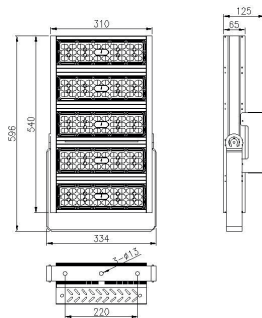

Type de pose

MANOSQUE

Projecteur

MANOSQUE 500

Le projecteur extérieur modulaire MANOSQUE 550W possède une grande diversité d'optiques à ajustement rapide qui permet d'atteindre le rendu visuel souhaité. IRC>80 en option. Disponible en option avec gradation DALI et gradation 1-10V. Coloris noir et blanc disponibles.

Données techniques

Puissance (W)	550	Gradation	Non gradable / DALI / 1-10V
Flux lumineux (lm)	71000	Tension d'entrée	AC 100-305V / 50-60Hz
Efficacité lumineuse (lm/W)	129	Type de LED	Lumileds / Osram mid-power LED
IP	IP65	Maintien du flux	L80B10 > 75 000H (Ta 25°)
IK	IK08	Driver	Meanwell protégé contre les surtensions
Température de couleur	4000K / 5000K / 6000K	Type de montage	Pose sur lyre
Classe électrique	Classe I	Matériaux	Aluminium
IRC	>70 / >80 en option	Matériaux diffuseur	Polycarbonate
Optique	60°x60° / 100°x100° / 140°x140° / 30°x140° / 40°x140° / 50°x140°	Dimensions	L334 x l65 x h540 mm

Dimensions

Tableau de commande

NC	CCT	Gradation	Options montage	Option couleur
MANOSQUE 500	4000K 5000K 6000K	Non gradable DALI 1-10V	Pose sur lyre	Noir Blanc

Photos non contractuelles. Nos produits sont améliorés en permanence. Nous nous réservons le droit d'apporter des modifications à nos produits sans autres publications. Les normes internationales fixent la tolérance du flux initial et de la charge associée à $\pm 10\%$. La température des couleurs est soumise à une tolérance de jusqu'à ± 150 Kelvin par rapport à la valeur nominale. Sauf indication contraire, les valeurs sont applicables pour une température ambiante de 25 °C. A moins d'indications contraires, tous les produits LED de Nexxled sont adaptés à un usage sans restriction (groupe RG0 ou RG1) en termes de sécurité photobiologique de la lumière bleue (IEC/EN60598-1)