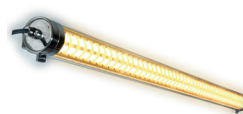

Détails du luminaire

Tableau de commande

NC	CCT	Gradation	Options montage
ORO 35	3000K 4000K 5000K	Non gradable DALI 1-10V	Saillie Suspendu

Photos non contractuelles. Nos produits sont améliorés en permanence. Nous nous réservons le droit d'apporter des modifications à nos produits sans autres publications. Les normes internationales fixent la tolérance du flux initial et de la charge associée à $\pm 10\%$. La température des couleurs est soumise à une tolérance de jusqu'à ± 150 Kelvin par rapport à la valeur nominale. Sauf indication contraire, les valeurs sont applicables pour une température ambiante de $25\text{ }^{\circ}\text{C}$. A moins d'indications contraires, tous les produits LED de Nexxled sont adaptés à un usage sans restriction (groupe RG0 ou RG1) en termes de sécurité photobiologique de la lumière bleue (IEC/EN60598-1)