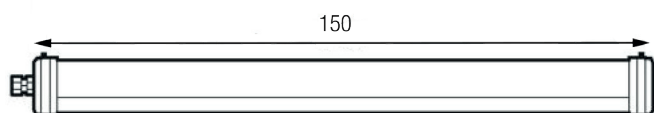

## ORO

Tubulaire pour bureau avec grille dedéfilement

## ORO 35

Le tubulaire ORO en 35W est un luminaire tubulaire IP67 de 1500mm de long. Disponible en option avec gradation DALI et gradation 1-10V. Finition de couleur doré.

### Données techniques

Puissance (W)	35	Gradation	Non gradable / DALI / 1-10V
Flux lumineux (lm)	3780	Tension d'entrée	AC 220-240V / 50-60Hz
Efficacité lumineuse (lm/W)	108	Type de LED	SMD
IP	IP67	Maintien du flux	L80B10 > 50 000H (Ta 25°)
IK	IK08	Type de montage	Saillie / Suspendu
Température de couleur	3000K / 4000K / 5000K	Matériaux	Polycarbonate
Classe électrique	Classe I	Dimensions	øext.80; L1500 mm; 1.7kg
IRC	>85		

## Dimensions