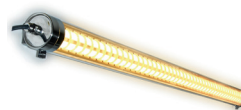

Type de pose

ORO

Tubulaire pour bureau avec grille dedéfilement

ORO 60

Le tubulaire ORO en 60W est un luminaire tubulaire IP67 de 1500mm de long. Disponible en option avec gradation DALI et gradation 1-10V. Finition de couleur doré.

Données techniques

Puissance (W)	60	Gradation	Non gradable / DALI / 1-10V
Flux lumineux (lm)	6480	Tension d'entrée	AC 220-240V / 50-60Hz
Efficacité lumineuse (lm/W)	108	Type de LED	SMD
IP	IP67	Maintien du flux	L80B10 > 50 000H (Ta 25°)
IK	IK08	Type de montage	Saillie / Suspendu
Température de couleur	3000K / 4000K / 5000K	Matériaux	Polycarbonate
Classe électrique	Classe I	Dimensions	øext.80; L1500 mm; 1.7kg
IRC	>85		

Dimensions

Détails du luminaire

Tableau de commande

NC	CCT	Gradation	Options montage
ORO 60	3000K 4000K 5000K	Non gradable DALI 1-10V	Saillie Suspendu

Photos non contractuelles. Nos produits sont améliorés en permanence. Nous nous réservons le droit d'apporter des modifications à nos produits sans autres publications. Les normes internationales fixent la tolérance du flux initial et de la charge associée à $\pm 10\%$. La température des couleurs est soumise à une tolérance de jusqu'à ± 150 Kelvin par rapport à la valeur nominale. Sauf indication contraire, les valeurs sont applicables pour une température ambiante de $25\text{ }^{\circ}\text{C}$. A moins d'indications contraires, tous les produits LED de Nexxled sont adaptés à un usage sans restriction (groupe RG0 ou RG1) en termes de sécurité photobiologique de la lumière bleue (IEC/EN60598-1)