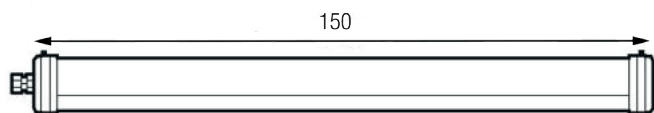

Type de pose

ORO

Tubulaire pour bureau avec grille dedéfilement

ORO 60

Le tubulaire ORO en 60W est un luminaire tubulaire IP67 de 1500mm de long. Disponible en option avec gradation DALI et gradation 1-10V. Finition de couleur doré.

Données techniques

Puissance (W)	60	Gradation	Non gradable / DALI / 1-10V
Flux lumineux (lm)	6480	Tension d'entrée	AC 220-240V / 50-60Hz
Efficacité lumineuse (lm/W)	108	Type de LED	SMD
IP	IP67	Maintien du flux	L80B10 > 50 000H (Ta 25°)
IK	IK08	Type de montage	Saillie / Suspendu
Température de couleur	3000K / 4000K / 5000K	Matériaux	Polycarbonate
Classe électrique	Classe I	Dimensions	øext.80; L1500 mm; 1.7kg
IRC	>85		

Dimensions

Détails du luminaire

Tableau de commande

NC	CCT	Gradation	Options montage
ORO 60	3000K 4000K 5000K	Non gradable DALI 1-10V	Saillie Suspendu

Photos non contractuelles. Nos produits sont améliorés en permanence. Nous nous réservons le droit d'apporter des modifications à nos produits sans autres publications. Les normes internationales fixent la tolérance du flux initial et de la charge associée à $\pm 10\%$. La température des couleurs est soumise à une tolérance de jusqu'à ± 150 Kelvin par rapport à la valeur nominale. Sauf indication contraire, les valeurs sont applicables pour une température ambiante de $25\text{ }^{\circ}\text{C}$. A moins d'indications contraires, tous les produits LED de Nexxled sont adaptés à un usage sans restriction (groupe RG0 ou RG1) en termes de sécurité photobiologique de la lumière bleue (IEC/EN60598-1)