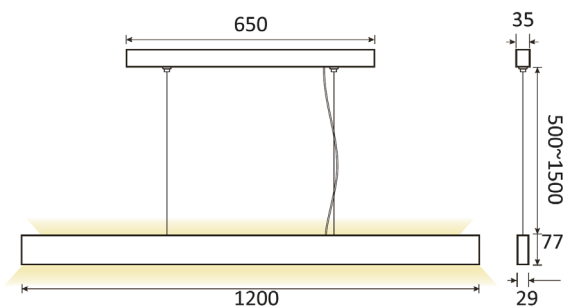

Type de pose

REPTICA

Luminaire suspendu

REPTICA 36

Le luminaire suspendu REPTICA en 36W possède un faible UGR qui offre un environnement lumineux confortable. Disponible en option avec gradation DALI. Existe dans divers coloris blanc, noir et imitation bois.

Données techniques

Puissance (W)	36	Gradation	Non gradable / DALI
Flux lumineux (lm)	3600	Tension d'entrée	AC 220-240V / 50-60Hz
Efficacité lumineuse (lm/W)	100	Maintien du flux	L80B10 > 50 000H (Ta 25°)
IP	IP20	Type de montage	Suspendu
Température de couleur	3000K / 4000K / 5000K	Matériaux	Aluminium
Classe électrique	Classe I	Dimensions	L1200 x l29 ; h77mm ; Ødécoupe 650 x 35
IRC	>80		

Dimensions

Applications

Tableau de commande

NC	CCT	Gradation	Options montage
REPTICA 36	3000K 4000K 5000K	Non gradable DALI	Suspendu

Photos non contractuelles. Nos produits sont améliorés en permanence. Nous nous réservons le droit d'apporter des modifications à nos produits sans autres publications. Les normes internationales fixent la tolérance du flux initial et de la charge associée à $\pm 10\%$. La température des couleurs est soumise à une tolérance de jusqu'à ± 150 Kelvin par rapport à la valeur nominale. Sauf indication contraire, les valeurs sont applicables pour une température ambiante de $25\text{ }^{\circ}\text{C}$. A moins d'indications contraires, tous les produits LED de Nexxled sont adaptés à un usage sans restriction (groupe RG0 ou RG1) en termes de sécurité photobiologique de la lumière bleue (IEC/EN60598-1)