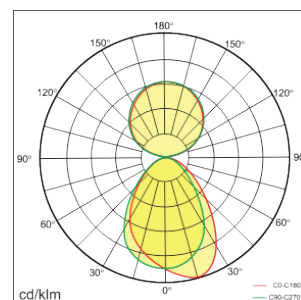

Type de pose

SKY

Applique design faible éblouissement éclairage up/down

SKY 40

Le luminaire SKY en 40W au style moderne et simple est un modèle de choix pour les espaces intérieurs. 40W au total avec un flux lumineux vers le haut de 1800lm et vers le bas de 1800lm. Détecteur de mouvement et de lumière du jour en option. Possède un faible niveau d'éblouissement UGR<19. Disponible en option avec gradation DALI. Coloris blanc et argent disponibles.

Données techniques

Puissance (W)	40	Optique	110° up / 90° down
Flux lumineux (lm)	3600	Gradation	Non gradable / DALI
Efficacité lumineuse (lm/W)	90	Tension d'entrée	AC 220-240V / 50-60Hz
IP	IP20	Maintien du flux	L80B10 > 50 000H (Ta 25°)
Température de couleur	3000K / 4000K / 6000K	SDCM	<3
Classe électrique	Classe I	Type de montage	Applique
IRC	>80	Matériaux	Aluminium et PMMA
Eblouissement	<18	Dimensions	L610 x l265 mm; 3.15kg

Dimensions

Tableau de commande

NC	CCT	Gradation	Options montage	Option couleur
SKY 40	3000K 4000K 6000K	Non gradable DALI	Applique	Blanc Argent

Photos non contractuelles. Nos produits sont améliorés en permanence. Nous nous réservons le droit d'apporter des modifications à nos produits sans autres publications. Les normes internationales fixent la tolérance du flux initial et de la charge associée à $\pm 10\%$. La température des couleurs est soumise à une tolérance de jusqu'à ± 150 Kelvin par rapport à la valeur nominale. Sauf indication contraire, les valeurs sont applicables pour une température ambiante de 25 °C. A moins d'indications contraires, tous les produits LED de Nexxled sont adaptés à un usage sans restriction (groupe RG0 ou RG1) en termes de sécurité photobiologique de la lumière bleue (IEC/EN60598-1)