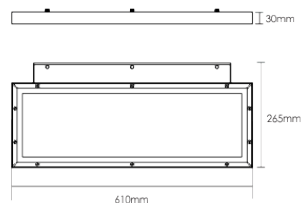

Données techniques

Puissance (W)	40	Optique	110° up / 90° down
Flux lumineux (lm)	3600	Gradation	Non gradable / DALI
Efficacité lumineuse (lm/W)	90	Tension d'entrée	AC 220-240V / 50-60Hz
IP	IP20	Maintien du flux	L80B10 > 50 000H (Ta 25°)
Température de couleur	3000K / 4000K / 6000K	SDCM	<3
Classe électrique	Classe I	Type de montage	Applique
IRC	>80	Matériaux	Aluminium et PMMA
Eblouissement	<18	Dimensions	L610 x l265 mm; 3.15kg

Dimensions

Tableau de commande

NC	CCT	Gradation	Options montage	Option couleur
SKY 40	3000K 4000K 6000K	Non gradable DALI	Applique	Blanc Argent

Photos non contractuelles. Nos produits sont améliorés en permanence. Nous nous réservons le droit d'apporter des modifications à nos produits sans autres publications. Les normes internationales fixent la tolérance du flux initial et de la charge associée à $\pm 10\%$. La température des couleurs est soumise à une tolérance de jusqu'à ± 150 Kelvin par rapport à la valeur nominale. Sauf indication contraire, les valeurs sont applicables pour une température ambiante de 25 °C. A moins d'indications contraires, tous les produits LED de Nexxled sont adaptés à un usage sans restriction (groupe RG0 ou RG1) en termes de sécurité photobiologique de la lumière bleue (IEC/EN60598-1)