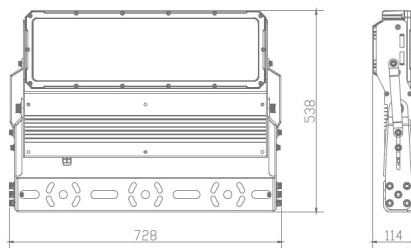

Caractéristiques

	Puissance (W)	Flux lumineux (lm)	Efficacité lumineuse (lm/W)	Dimensions
SPORTIVA 320	320	47040	147	L581 x l109mm x h535mm; 19kg
SPORTIVA 480	480	70560	147	L581 x l109mm x h535mm; 19kg
SPORTIVA 550	550	80850	147	L581 x l109mm x h535mm; 19kg
SPORTIVA 600	600	88200	147	L728 x l114mm x h538mm; 12,8kg
SPORTIVA 800	800	117600	147	L656 x l138mm x h765mm; 23,4kg
SPORTIVA 880	880	129360	147	L656 x l138mm x h765mm; 23,4kg
SPORTIVA 960	960	141120	147	L656 x l138mm x h765mm; 23,4kg
SPORTIVA 1100	1100	161700	147	L656 x l138mm x h765mm; 23,4kg
SPORTIVA 1200	1200	176400	147	L803 x l138mm x h765mm; 27kg
SPORTIVA 1360	1360	199920	147	L803 x l138mm x h765mm; 27kg
SPORTIVA 1440	1440	211680	147	L673 x l138mm x h976mm; 33kg
SPORTIVA 1650	1650	242550	147	L673 x l138mm x h976mm; 33kg
SPORTIVA 1800	1800	264600	147	L817 x l138mm x h977mm; 40kg
SPORTIVA 2040	2040	299880	147	L817 x l138mm x h977mm; 40kg

Données techniques

IP	IP66
IK	IK09
Température de couleur	5000K / en option 3000K, 4000K, 5700K
Classe électrique	Classe I
IRC	>70 / >80, >90 en option
Optique	12° / 16° / 30° / 60° / 60°x130° / 40°x130° / 25°x130°
Gradation	Non gradable / DALI / 1-10V / DMX
Tension d'entrée	100-227V / AC 50-60Hz
Type de LED	Lumileds/Osram chip
Maintien du flux	L70B10 > 102 000H (Ta 25°)
SDCM	<5 (en option <3)
Driver	Inventronics
Type de montage	Pose sur lyre
Matériaux	Corps en aluminium
Matériaux diffuseur	polycarbonate, verre trempé, acier inoxydable 304

Dimensions

320W / 480W / 550W

600W

800W / 880W / 960W / 1100W

1200W / 1360W

1440W / 1650W

1800W / 2040W

D12
Faisceau 12°

D16
Faisceau 16°

D30
Faisceau 30°

D60
Faisceau 60°

D60x130
Faisceau 60°x130°

D40x130
Faisceau 40°x130°

D25°x130°
Faisceau 25°x130°

Détails

Profil