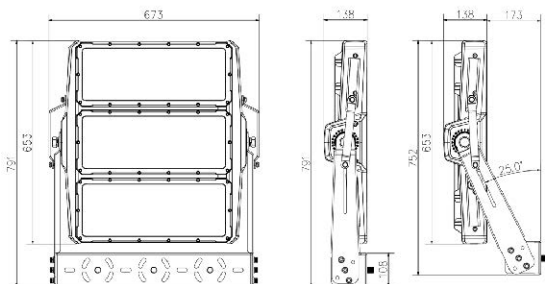

Caractéristiques

	Puissance (W)	Flux lumineux (lm)	Efficacité lumineuse (lm/W)	Dimensions
SPORTIVA 320	320	47040	147	L581 x l109mm x h535mm; 19kg
SPORTIVA 480	480	70560	147	L581 x l109mm x h535mm; 19kg
SPORTIVA 550	550	80850	147	L581 x l109mm x h535mm; 19kg
SPORTIVA 600	600	88200	147	L728 x l114mm x h538mm; 12,8kg
SPORTIVA 800	800	117600	147	L656 x l138mm x h765mm; 23,4kg
SPORTIVA 880	880	129360	147	L656 x l138mm x h765mm; 23,4kg
SPORTIVA 960	960	141120	147	L656 x l138mm x h765mm; 23,4kg
SPORTIVA 1100	1100	161700	147	L656 x l138mm x h765mm; 23,4kg
SPORTIVA 1200	1200	176400	147	L803 x l138mm x h765mm; 27kg
SPORTIVA 1360	1360	199920	147	L803 x l138mm x h765mm; 27kg
SPORTIVA 1440	1440	211680	147	L673 x l138mm x h976mm; 33kg
SPORTIVA 1650	1650	242550	147	L673 x l138mm x h976mm; 33kg
SPORTIVA 1800	1800	264600	147	L817 x l138mm x h977mm; 40kg
SPORTIVA 2040	2040	299880	147	L817 x l138mm x h977mm; 40kg

Dimensions

320W / 480W / 550W

600W

800W / 880W / 960W / 1100W

1200W / 1360W

1440W / 1650W

1800W / 2040W

D12
Faisceau 12°

D16
Faisceau 16°

D30
Faisceau 30°

D60
Faisceau 60°

D60x130
Faisceau 60°x130°

D40x130
Faisceau 40°x130°

D25°x130°
Faisceau 25°x130°

Détails

Profil