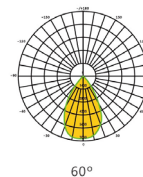

Caractéristiques

	Puissance (W)	Flux lumineux (lm)	Efficacité lumineuse (lm/W)	Dimensions
SPORTIVA 320	320	47040	147	L581 x l109mm x h535mm; 19kg
SPORTIVA 480	480	70560	147	L581 x l109mm x h535mm; 19kg
SPORTIVA 550	550	80850	147	L581 x l109mm x h535mm; 19kg
SPORTIVA 600	600	88200	147	L728 x l114mm x h538mm; 12,8kg
SPORTIVA 800	800	117600	147	L656 x l138mm x h765mm; 23,4kg
SPORTIVA 880	880	129360	147	L656 x l138mm x h765mm; 23,4kg
SPORTIVA 960	960	141120	147	L656 x l138mm x h765mm; 23,4kg
SPORTIVA 1100	1100	161700	147	L656 x l138mm x h765mm; 23,4kg
SPORTIVA 1200	1200	176400	147	L803 x l138mm x h765mm; 27kg
SPORTIVA 1360	1360	199920	147	L803 x l138mm x h765mm; 27kg
SPORTIVA 1440	1440	211680	147	L673 x l138mm x h976mm; 33kg
SPORTIVA 1650	1650	242550	147	L673 x l138mm x h976mm; 33kg
SPORTIVA 1800	1800	264600	147	L817 x l138mm x h977mm; 40kg
SPORTIVA 2040	2040	299880	147	L817 x l138mm x h977mm; 40kg

Dimensions

320W / 480W / 550W

600W

800W / 880W / 960W / 1100W

1200W / 1360W

1440W / 1650W

1800W / 2040W

D12
Faisceau 12°

D16
Faisceau 16°

D30
Faisceau 30°

D60
Faisceau 60°

D60x130
Faisceau 60°x130°

D40x130
Faisceau 40°x130°

D25°x130°
Faisceau 25°x130°

Détails

Profil