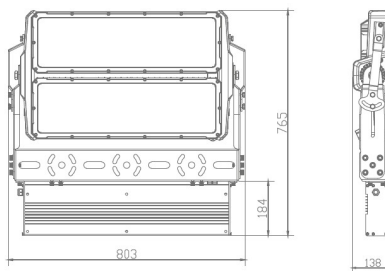

Caractéristiques

	Puissance (W)	Flux lumineux (lm)	Efficacité lumineuse (lm/W)	Dimensions
SPORTIVA 320	320	47040	147	L581 x l109mm x h535mm; 19kg
SPORTIVA 480	480	70560	147	L581 x l109mm x h535mm; 19kg
SPORTIVA 550	550	80850	147	L581 x l109mm x h535mm; 19kg
SPORTIVA 600	600	88200	147	L728 x l114mm x h538mm; 12,8kg
SPORTIVA 800	800	117600	147	L656 x l138mm x h765mm; 23,4kg
SPORTIVA 880	880	129360	147	L656 x l138mm x h765mm; 23,4kg
SPORTIVA 960	960	141120	147	L656 x l138mm x h765mm; 23,4kg
SPORTIVA 1100	1100	161700	147	L656 x l138mm x h765mm; 23,4kg
SPORTIVA 1200	1200	176400	147	L803 x l138mm x h765mm; 27kg
SPORTIVA 1360	1360	199920	147	L803 x l138mm x h765mm; 27kg
SPORTIVA 1440	1440	211680	147	L673 x l138mm x h976mm; 33kg
SPORTIVA 1650	1650	242550	147	L673 x l138mm x h976mm; 33kg
SPORTIVA 1800	1800	264600	147	L817 x l138mm x h977mm; 40kg
SPORTIVA 2040	2040	299880	147	L817 x l138mm x h977mm; 40kg

Données techniques

IP	IP66
IK	IK09
Température de couleur	5000K / en option 3000K, 4000K, 5700K
Classe électrique	Classe I
IRC	>70 / >80, >90 en option
Optique	12° / 16° / 30° / 60° / 60°x130° / 40°x130° / 25°x130°
Gradation	Non gradable / DALI / 1-10V / DMX
Tension d'entrée	100-227V / AC 50-60Hz
Type de LED	Lumileds/Osram chip
Maintien du flux	L70B10 > 102 000H (Ta 25°)
SDCM	<5 (en option <3)
Driver	Inventronics
Type de montage	Pose sur lyre
Matériaux	Corps en aluminium
Matériaux diffuseur	polycarbonate, verre trempé, acier inoxydable 304

Dimensions

320W / 480W / 550W

600W

800W / 880W / 960W / 1100W

1200W / 1360W

1440W / 1650W

1800W / 2040W

D12
Faisceau 12°

D16
Faisceau 16°

D30
Faisceau 30°

D60
Faisceau 60°

D60x130
Faisceau 60°x130°

D40x130
Faisceau 40°x130°

D25°x130°
Faisceau 25°x130°

Détails

Profil