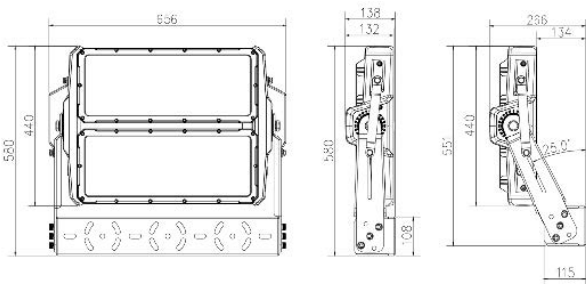

Caractéristiques

	Puissance (W)	Flux lumineux (lm)	Efficacité lumineuse (lm/W)	Dimensions
SPORTIVA 320	320	47040	147	L581 x l109mm x h535mm; 19kg
SPORTIVA 480	480	70560	147	L581 x l109mm x h535mm; 19kg
SPORTIVA 550	550	80850	147	L581 x l109mm x h535mm; 19kg
SPORTIVA 600	600	88200	147	L728 x l114mm x h538mm; 12,8kg
SPORTIVA 800	800	117600	147	L656 x l138mm x h765mm; 23,4kg
SPORTIVA 880	880	129360	147	L656 x l138mm x h765mm; 23,4kg
SPORTIVA 960	960	141120	147	L656 x l138mm x h765mm; 23,4kg
SPORTIVA 1100	1100	161700	147	L656 x l138mm x h765mm; 23,4kg
SPORTIVA 1200	1200	176400	147	L803 x l138mm x h765mm; 27kg
SPORTIVA 1360	1360	199920	147	L803 x l138mm x h765mm; 27kg
SPORTIVA 1440	1440	211680	147	L673 x l138mm x h976mm; 33kg
SPORTIVA 1650	1650	242550	147	L673 x l138mm x h976mm; 33kg
SPORTIVA 1800	1800	264600	147	L817 x l138mm x h977mm; 40kg
SPORTIVA 2040	2040	299880	147	L817 x l138mm x h977mm; 40kg

Dimensions

320W / 480W / 550W

600W

800W / 880W / 960W / 1100W

1200W / 1360W

1440W / 1650W

1800W / 2040W

D12
Faisceau 12°

D16
Faisceau 16°

D30
Faisceau 30°

D60
Faisceau 60°

D60x130
Faisceau 60°x130°

D40x130
Faisceau 40°x130°

D25°x130°
Faisceau 25°x130°

Détails

Profil