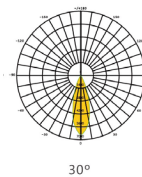

Caractéristiques

	Puissance (W)	Flux lumineux (lm)	Efficacité lumineuse (lm/W)	Dimensions
SPORTIVA 320	320	47040	147	L581 x l109mm x h535mm; 19kg
SPORTIVA 480	480	70560	147	L581 x l109mm x h535mm; 19kg
SPORTIVA 550	550	80850	147	L581 x l109mm x h535mm; 19kg
SPORTIVA 600	600	88200	147	L728 x l114mm x h538mm; 12,8kg
SPORTIVA 800	800	117600	147	L656 x l138mm x h765mm; 23,4kg
SPORTIVA 880	880	129360	147	L656 x l138mm x h765mm; 23,4kg
SPORTIVA 960	960	141120	147	L656 x l138mm x h765mm; 23,4kg
SPORTIVA 1100	1100	161700	147	L656 x l138mm x h765mm; 23,4kg
SPORTIVA 1200	1200	176400	147	L803 x l138mm x h765mm; 27kg
SPORTIVA 1360	1360	199920	147	L803 x l138mm x h765mm; 27kg
SPORTIVA 1440	1440	211680	147	L673 x l138mm x h976mm; 33kg
SPORTIVA 1650	1650	242550	147	L673 x l138mm x h976mm; 33kg
SPORTIVA 1800	1800	264600	147	L817 x l138mm x h977mm; 40kg
SPORTIVA 2040	2040	299880	147	L817 x l138mm x h977mm; 40kg

Données techniques

IP	IP66
IK	IK09
Température de couleur	5000K / en option 3000K, 4000K, 5700K
Classe électrique	Classe I
IRC	>70 / >80, >90 en option
Optique	12° / 16° / 30° / 60° / 60°x130° / 40°x130° / 25°x130°
Gradation	Non gradable / DALI / 1-10V / DMX
Tension d'entrée	100-227V / AC 50-60Hz
Type de LED	Lumileds/Osram chip
Maintien du flux	L70B10 > 102 000H (Ta 25°)
SDCM	<5 (en option <3)
Driver	Inventronics
Type de montage	Pose sur lyre
Matériaux	Corps en aluminium
Matériaux diffuseur	polycarbonate, verre trempé, acier inoxydable 304

Dimensions

320W / 480W / 550W

600W

800W / 880W / 960W / 1100W

1200W / 1360W

1440W / 1650W

1800W / 2040W

D12
Faisceau 12°

D16
Faisceau 16°

D30
Faisceau 30°

D60
Faisceau 60°

D60x130
Faisceau 60°x130°

D40x130
Faisceau 40°x130°

D25°x130°
Faisceau 25°x130°

Détails

Profil