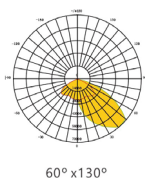

Caractéristiques

	Puissance (W)	Flux lumineux (lm)	Efficacité lumineuse (lm/W)	Dimensions
SPORTIVA 320	320	47040	147	L581 x l109mm x h535mm; 19kg
SPORTIVA 480	480	70560	147	L581 x l109mm x h535mm; 19kg
SPORTIVA 550	550	80850	147	L581 x l109mm x h535mm; 19kg
SPORTIVA 600	600	88200	147	L728 x l114mm x h538mm; 12,8kg
SPORTIVA 800	800	117600	147	L656 x l138mm x h765mm; 23,4kg
SPORTIVA 880	880	129360	147	L656 x l138mm x h765mm; 23,4kg
SPORTIVA 960	960	141120	147	L656 x l138mm x h765mm; 23,4kg
SPORTIVA 1100	1100	161700	147	L656 x l138mm x h765mm; 23,4kg
SPORTIVA 1200	1200	176400	147	L803 x l138mm x h765mm; 27kg
SPORTIVA 1360	1360	199920	147	L803 x l138mm x h765mm; 27kg
SPORTIVA 1440	1440	211680	147	L673 x l138mm x h976mm; 33kg
SPORTIVA 1650	1650	242550	147	L673 x l138mm x h976mm; 33kg
SPORTIVA 1800	1800	264600	147	L817 x l138mm x h977mm; 40kg
SPORTIVA 2040	2040	299880	147	L817 x l138mm x h977mm; 40kg

Dimensions

320W / 480W / 550W

600W

800W / 880W / 960W / 1100W

1200W / 1360W

1440W / 1650W

1800W / 2040W

D12
Faisceau 12°

D16
Faisceau 16°

D30
Faisceau 30°

D60
Faisceau 60°

D60x130
Faisceau 60°x130°

D40x130
Faisceau 40°x130°

D25°x130°
Faisceau 25°x130°

Détails

Profil

Détail

Tableau de commande

Gamme	Puissance (W)	CCT	Gradation	Options montage	Option couleur
SPORTIVA	320	5000K	Non gradable DALI 1-10V DMX	Pose sur lyre	Noir Gris
	480	en option 3000K,			
	550	4000K, 5700K			
	600				
	800				
	880				
	960				
	1100				
	1200				
	1360				
	1440				
1650					
1800					
2040					