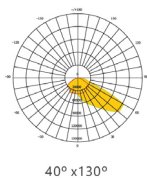

Caractéristiques

	Puissance (W)	Flux lumineux (lm)	Efficacité lumineuse (lm/W)	Dimensions
SPORTIVA 320	320	47040	147	L581 x l109mm x h535mm; 19kg
SPORTIVA 480	480	70560	147	L581 x l109mm x h535mm; 19kg
SPORTIVA 550	550	80850	147	L581 x l109mm x h535mm; 19kg
SPORTIVA 600	600	88200	147	L728 x l114mm x h538mm; 12,8kg
SPORTIVA 800	800	117600	147	L656 x l138mm x h765mm; 23,4kg
SPORTIVA 880	880	129360	147	L656 x l138mm x h765mm; 23,4kg
SPORTIVA 960	960	141120	147	L656 x l138mm x h765mm; 23,4kg
SPORTIVA 1100	1100	161700	147	L656 x l138mm x h765mm; 23,4kg
SPORTIVA 1200	1200	176400	147	L803 x l138mm x h765mm; 27kg
SPORTIVA 1360	1360	199920	147	L803 x l138mm x h765mm; 27kg
SPORTIVA 1440	1440	211680	147	L673 x l138mm x h976mm; 33kg
SPORTIVA 1650	1650	242550	147	L673 x l138mm x h976mm; 33kg
SPORTIVA 1800	1800	264600	147	L817 x l138mm x h977mm; 40kg
SPORTIVA 2040	2040	299880	147	L817 x l138mm x h977mm; 40kg

Dimensions

320W / 480W / 550W

600W

800W / 880W / 960W / 1100W

1200W / 1360W

1440W / 1650W

1800W / 2040W

D12
Faisceau 12°

D16
Faisceau 16°

D30
Faisceau 30°

D60
Faisceau 60°

D60x130
Faisceau 60°x130°

D40x130
Faisceau 40°x130°

D25°x130°
Faisceau 25°x130°

Détails

Profil

Détail

Tableau de commande

Gamme	Puissance (W)	CCT	Gradation	Options montage	Option couleur
SPORTIVA	320	5000K	Non gradable DALI 1-10V DMX	Pose sur lyre	Noir Gris
	480	en option 3000K,			
	550	4000K, 5700K			
	600				
	800				
	880				
	960				
	1100				
	1200				
	1360				
	1440				
1650					
1800					
2040					