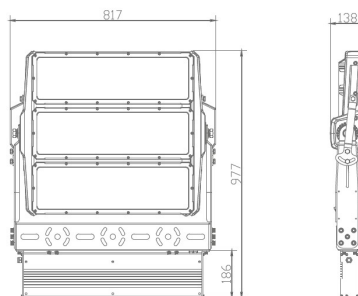

Caractéristiques

	Puissance (W)	Flux lumineux (lm)	Efficacité lumineuse (lm/W)	Dimensions
SPORTIVA 320	320	47040	147	L581 x l109mm x h535mm; 19kg
SPORTIVA 480	480	70560	147	L581 x l109mm x h535mm; 19kg
SPORTIVA 550	550	80850	147	L581 x l109mm x h535mm; 19kg
SPORTIVA 600	600	88200	147	L728 x l114mm x h538mm; 12,8kg
SPORTIVA 800	800	117600	147	L656 x l138mm x h765mm; 23,4kg
SPORTIVA 880	880	129360	147	L656 x l138mm x h765mm; 23,4kg
SPORTIVA 960	960	141120	147	L656 x l138mm x h765mm; 23,4kg
SPORTIVA 1100	1100	161700	147	L656 x l138mm x h765mm; 23,4kg
SPORTIVA 1200	1200	176400	147	L803 x l138mm x h765mm; 27kg
SPORTIVA 1360	1360	199920	147	L803 x l138mm x h765mm; 27kg
SPORTIVA 1440	1440	211680	147	L673 x l138mm x h976mm; 33kg
SPORTIVA 1650	1650	242550	147	L673 x l138mm x h976mm; 33kg
SPORTIVA 1800	1800	264600	147	L817 x l138mm x h977mm; 40kg
SPORTIVA 2040	2040	299880	147	L817 x l138mm x h977mm; 40kg

Dimensions

320W / 480W / 550W

600W

800W / 880W / 960W / 1100W

1200W / 1360W

1440W / 1650W

1800W / 2040W

D12
Faisceau 12°

D16
Faisceau 16°

D30
Faisceau 30°

D60
Faisceau 60°

D60x130
Faisceau 60°x130°

D40x130
Faisceau 40°x130°

D25°x130°
Faisceau 25°x130°

Détails

Profil