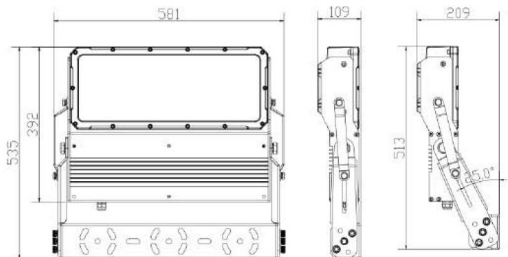

Caractéristiques

	Puissance (W)	Flux lumineux (lm)	Efficacité lumineuse (lm/W)	Dimensions
SPORTIVA 320	320	47040	147	L581 x l109mm x h535mm; 19kg
SPORTIVA 480	480	70560	147	L581 x l109mm x h535mm; 19kg
SPORTIVA 550	550	80850	147	L581 x l109mm x h535mm; 19kg
SPORTIVA 600	600	88200	147	L728 x l114mm x h538mm; 12,8kg
SPORTIVA 800	800	117600	147	L656 x l138mm x h765mm; 23,4kg
SPORTIVA 880	880	129360	147	L656 x l138mm x h765mm; 23,4kg
SPORTIVA 960	960	141120	147	L656 x l138mm x h765mm; 23,4kg
SPORTIVA 1100	1100	161700	147	L656 x l138mm x h765mm; 23,4kg
SPORTIVA 1200	1200	176400	147	L803 x l138mm x h765mm; 27kg
SPORTIVA 1360	1360	199920	147	L803 x l138mm x h765mm; 27kg
SPORTIVA 1440	1440	211680	147	L673 x l138mm x h976mm; 33kg
SPORTIVA 1650	1650	242550	147	L673 x l138mm x h976mm; 33kg
SPORTIVA 1800	1800	264600	147	L817 x l138mm x h977mm; 40kg
SPORTIVA 2040	2040	299880	147	L817 x l138mm x h977mm; 40kg

Données techniques

IP	IP66
IK	IK09
Température de couleur	5000K / en option 3000K, 4000K, 5700K
Classe électrique	Classe I
IRC	>70 / >80, >90 en option
Optique	12° / 16° / 30° / 60° / 60°x130° / 40°x130° / 25°x130°
Gradation	Non gradable / DALI / 1-10V / DMX
Tension d'entrée	100-227V / AC 50-60Hz
Type de LED	Lumileds/Osram chip
Maintien du flux	L70B10 > 102 000H (Ta 25°)
SDCM	<5 (en option <3)
Driver	Inventronics
Type de montage	Pose sur lyre
Matériaux	Corps en aluminium
Matériaux diffuseur	polycarbonate, verre trempé, acier inoxydable 304

Dimensions

320W / 480W / 550W

600W

800W / 880W / 960W / 1100W

1200W / 1360W

1440W / 1650W

1800W / 2040W

D12
Faisceau 12°

D16
Faisceau 16°

D30
Faisceau 30°

D60
Faisceau 60°

D60x130
Faisceau 60°x130°

D40x130
Faisceau 40°x130°

D25°x130°
Faisceau 25°x130°

Détails

Profil