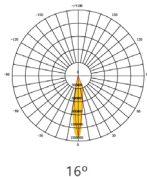

Caractéristiques

	Puissance (W)	Flux lumineux (lm)	Efficacité lumineuse (lm/W)	Dimensions
SPORTIVA 320	320	47040	147	L581 x l109mm x h535mm; 19kg
SPORTIVA 480	480	70560	147	L581 x l109mm x h535mm; 19kg
SPORTIVA 550	550	80850	147	L581 x l109mm x h535mm; 19kg
SPORTIVA 600	600	88200	147	L728 x l114mm x h538mm; 12,8kg
SPORTIVA 800	800	117600	147	L656 x l138mm x h765mm; 23,4kg
SPORTIVA 880	880	129360	147	L656 x l138mm x h765mm; 23,4kg
SPORTIVA 960	960	141120	147	L656 x l138mm x h765mm; 23,4kg
SPORTIVA 1100	1100	161700	147	L656 x l138mm x h765mm; 23,4kg
SPORTIVA 1200	1200	176400	147	L803 x l138mm x h765mm; 27kg
SPORTIVA 1360	1360	199920	147	L803 x l138mm x h765mm; 27kg
SPORTIVA 1440	1440	211680	147	L673 x l138mm x h976mm; 33kg
SPORTIVA 1650	1650	242550	147	L673 x l138mm x h976mm; 33kg
SPORTIVA 1800	1800	264600	147	L817 x l138mm x h977mm; 40kg
SPORTIVA 2040	2040	299880	147	L817 x l138mm x h977mm; 40kg

Données techniques

IP	IP66
IK	IK09
Température de couleur	5000K / en option 3000K, 4000K, 5700K
Classe électrique	Classe I
IRC	>70 / >80, >90 en option
Optique	12° / 16° / 30° / 60° / 60°x130° / 40°x130° / 25°x130°
Gradation	Non gradable / DALI / 1-10V / DMX
Tension d'entrée	100-227V / AC 50-60Hz
Type de LED	Lumileds/Osram chip
Maintien du flux	L70B10 > 102 000H (Ta 25°)
SDCM	<5 (en option <3)
Driver	Inventronics
Type de montage	Pose sur lyre
Matériaux	Corps en aluminium
Matériaux diffuseur	polycarbonate, verre trempé, acier inoxydable 304

Dimensions

320W / 480W / 550W

600W

800W / 880W / 960W / 1100W

1200W / 1360W

1440W / 1650W

1800W / 2040W

D12
Faisceau 12°

D16
Faisceau 16°

D30
Faisceau 30°

D60
Faisceau 60°

D60x130
Faisceau 60°x130°

D40x130
Faisceau 40°x130°

D25°x130°
Faisceau 25°x130°

Détails

Profil