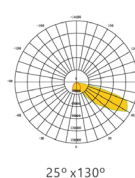

Caractéristiques

	Puissance (W)	Flux lumineux (lm)	Efficacité lumineuse (lm/W)	Dimensions
SPORTIVA 320	320	47040	147	L581 x l109mm x h535mm; 19kg
SPORTIVA 480	480	70560	147	L581 x l109mm x h535mm; 19kg
SPORTIVA 550	550	80850	147	L581 x l109mm x h535mm; 19kg
SPORTIVA 600	600	88200	147	L728 x l114mm x h538mm; 12,8kg
SPORTIVA 800	800	117600	147	L656 x l138mm x h765mm; 23,4kg
SPORTIVA 880	880	129360	147	L656 x l138mm x h765mm; 23,4kg
SPORTIVA 960	960	141120	147	L656 x l138mm x h765mm; 23,4kg
SPORTIVA 1100	1100	161700	147	L656 x l138mm x h765mm; 23,4kg
SPORTIVA 1200	1200	176400	147	L803 x l138mm x h765mm; 27kg
SPORTIVA 1360	1360	199920	147	L803 x l138mm x h765mm; 27kg
SPORTIVA 1440	1440	211680	147	L673 x l138mm x h976mm; 33kg
SPORTIVA 1650	1650	242550	147	L673 x l138mm x h976mm; 33kg
SPORTIVA 1800	1800	264600	147	L817 x l138mm x h977mm; 40kg
SPORTIVA 2040	2040	299880	147	L817 x l138mm x h977mm; 40kg

Dimensions

320W / 480W / 550W

600W

800W / 880W / 960W / 1100W

1200W / 1360W

1440W / 1650W

1800W / 2040W

D12
Faisceau 12°

D16
Faisceau 16°

D30
Faisceau 30°

D60
Faisceau 60°

D60x130
Faisceau 60°x130°

D40x130
Faisceau 40°x130°

D25°x130°
Faisceau 25°x130°

Détails

Profil

Détail

Tableau de commande

Gamme	Puissance (W)	CCT	Gradation	Options montage	Option couleur
SPORTIVA	320	5000K	Non gradable DALI 1-10V DMX	Pose sur lyre	Noir Gris
	480	en option 3000K,			
	550	4000K, 5700K			
	600				
	800				
	880				
	960				
	1100				
	1200				
	1360				
	1440				
1650					
1800					
2040					