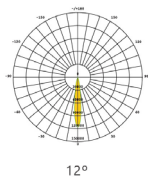

Caractéristiques

	Puissance (W)	Flux lumineux (lm)	Efficacité lumineuse (lm/W)	Dimensions
SPORTIVA 320	320	47040	147	L581 x l109mm x h535mm; 19kg
SPORTIVA 480	480	70560	147	L581 x l109mm x h535mm; 19kg
SPORTIVA 550	550	80850	147	L581 x l109mm x h535mm; 19kg
SPORTIVA 600	600	88200	147	L728 x l114mm x h538mm; 12,8kg
SPORTIVA 800	800	117600	147	L656 x l138mm x h765mm; 23,4kg
SPORTIVA 880	880	129360	147	L656 x l138mm x h765mm; 23,4kg
SPORTIVA 960	960	141120	147	L656 x l138mm x h765mm; 23,4kg
SPORTIVA 1100	1100	161700	147	L656 x l138mm x h765mm; 23,4kg
SPORTIVA 1200	1200	176400	147	L803 x l138mm x h765mm; 27kg
SPORTIVA 1360	1360	199920	147	L803 x l138mm x h765mm; 27kg
SPORTIVA 1440	1440	211680	147	L673 x l138mm x h976mm; 33kg
SPORTIVA 1650	1650	242550	147	L673 x l138mm x h976mm; 33kg
SPORTIVA 1800	1800	264600	147	L817 x l138mm x h977mm; 40kg
SPORTIVA 2040	2040	299880	147	L817 x l138mm x h977mm; 40kg

Données techniques

IP	IP66
IK	IK09
Température de couleur	5000K / en option 3000K, 4000K, 5700K
Classe électrique	Classe I
IRC	>70 / >80, >90 en option
Optique	12° / 16° / 30° / 60° / 60°x130° / 40°x130° / 25°x130°
Gradation	Non gradable / DALI / 1-10V / DMX
Tension d'entrée	100-227V / AC 50-60Hz
Type de LED	Lumileds/Osram chip
Maintien du flux	L70B10 > 102 000H (Ta 25°)
SDCM	<5 (en option <3)
Driver	Inventronics
Type de montage	Pose sur lyre
Matériaux	Corps en aluminium
Matériaux diffuseur	polycarbonate, verre trempé, acier inoxydable 304

Dimensions

320W / 480W / 550W

600W

800W / 880W / 960W / 1100W

1200W / 1360W

1440W / 1650W

1800W / 2040W

D12
Faisceau 12°

D16
Faisceau 16°

D30
Faisceau 30°

D60
Faisceau 60°

D60x130
Faisceau 60°x130°

D40x130
Faisceau 40°x130°

D25°x130°
Faisceau 25°x130°

Détails

Profil