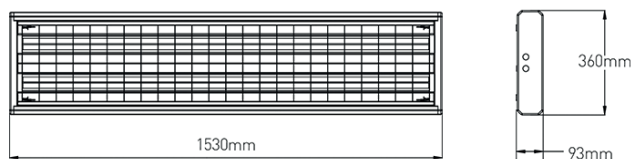

Dimensions