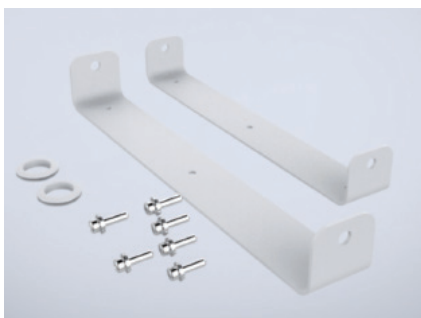

Type de pose

SPORTO

Eclairage sportif

La gamme SPORTO est destinée à l'éclairage des gymnases et des salles de sport. Son IK10 offre une résistance aux impacts suivant la norme DIN 18032-3. Possède un faible UGR entre 19 et 22 pour un confort visuel agréable sur toute la surface de jeu. Possibilité de le monter saillie ou suspendu. Disponible en option avec gradation DALI et gradation 1-10V.

Caractéristiques

	Puissance (W)	Flux lumineux (lm)	Efficacité lumineuse (lm/W)	Dimensions
SPORTO 100	100	12500	125	L1530 x l360 x h93 mm; 11.5kg
SPORTO 150	150	18750	125	L1530 x l360 x h93 mm; 11.5kg
SPORTO 200	200	25000	125	L1530 x l360 x h93 mm; 11.5kg

Dimensions

Accessoires en option

Support de montage

Kit de suspensions

Applications

Détails du luminaire

Tableau de commande

Gamme	Puissance (W)	CCT	Gradation	Options montage
SPORTO	100	3000K	Non gradable	Saillie
	150	4000K	DALI	Suspendu
	200	5000K	1-10V	
		6000K		