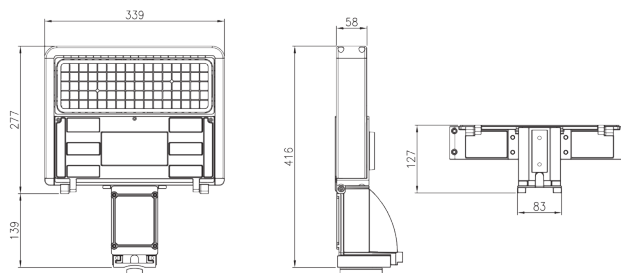

Type de pose

**VERDON M**

Projecteur

VERDON M 75

Le projecteur extérieur modulaire sur mât VERDON en 80W a une efficacité lumineuse très élevée de 160lm/W. Possède une grande diversité d'optiques symétriques et asymétriques qui permettent d'atteindre le rendu visuel souhaité pour les applications exigeantes d'éclairage professionnel. IRC>80 en option. Disponible en option avec gradation DALI et gradation 1-10V.

Données techniques

Puissance (W)	80	Gradation	Non gradable / DALI / 1-10V
Flux lumineux (lm)	12800	Tension d'entrée	AC 100-305V / 50-60Hz
Efficacité lumineuse (lm/W)	160	Type de LED	Lumileds / Osram 5050
IP	IP65	Maintien du flux	L80B10 > 75 000H (Ta 25°)
IK	IK08	Driver	Meanwell protégé contre les surtensions
Température de couleur	4000K / 5000K / 6000K	Type de montage	Pose sur mât
Classe électrique	Classe I	Matériaux	Aluminium
IRC	>70 / >80 en option	Matériaux diffuseur	Polycarbonate
Optique	30°x100° / 50°x140° / 40°x140° / 30°x140° / 140°x140°	Dimensions	L339 x I58 x H277 mm

Dimensions

Tableau de commande

NC	CCT	Gradation	Options montage
VERDON M 75	4000K 5000K 6000K	Non gradable DALI 1-10V	Pose sur mât

Photos non contractuelles. Nos produits sont améliorés en permanence. Nous nous réservons le droit d'apporter des modifications à nos produits sans autres publications. Les normes internationales fixent la tolérance du flux initial et de la charge associée à $\pm 10\%$. La température des couleurs est soumise à une tolérance de jusqu'à ± 150 Kelvin par rapport à la valeur nominale. Sauf indication contraire, les valeurs sont applicables pour une température ambiante de 25 °C. A moins d'indications contraires, tous les produits LED de Nexxled sont adaptés à un usage sans restriction (groupe RG0 ou RG1) en termes de sécurité photobiologique de la lumière bleue (IEC/EN60598-1)