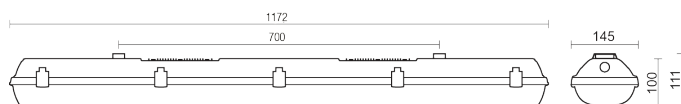

Dimensions