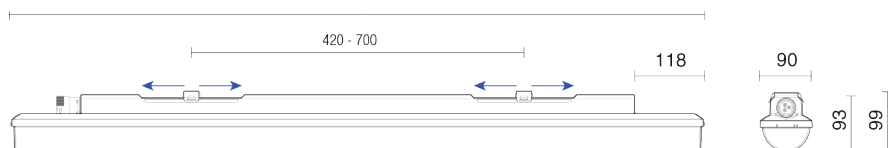

## INDUSTRO 1200-36

La réglette INDUSTRO 1200mm en 36W possède un IP66 et un IK10 +30J. Utilisable dans des ambiances jusqu'à 50°. Disponible en option avec gradation DALI avec ou sans maintien de flux CLO. IRC>90 en option est disponible pour des applications demandant un rendu de couleur élevé. Cablage externe avec connecteurs rapides et/ou traversants en option. C'est le produit adéquat en cas de remplacement de réglette 2x36W.

### Données techniques

Puissance (W)	36	Gradation	Non gradable / DALI / DALI CLO
Flux lumineux (lm)	5750	Tension d'entrée	AC 220-240V / 50-60Hz
Efficacité lumineuse (lm/W)	160	Maintien du flux	L90B10 > 50 000H (Ta 25°)
IP	IP66	Type de montage	Saillie / Suspendu / Applique
IK	IK10 +20J	Matériaux	Polycarbonate
Température de couleur	3000K / 4000K / 5000K	Matériaux diffuseur	Polycarbonate translucide
Classe électrique	Classe I	Dimensions	L1170 x l90 x h93mm; 1.5kg
IRC	>80 4000K / >80 3000K 5000K 6500k et >90 3000K 4000K en option		

## Dimensions