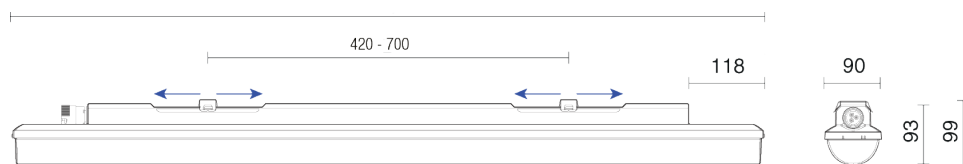

Dimensions

Types de montage

Saillie

Suspendu-avec-des-crochets-inoxydables

Applique-(à-utiliser-avec-kit-réf.-ACCINDUSTRO02)

Accessoires en option

Grille de protection
Réf: ACCINDUSTRO01

Kit de montage en applique
Réf: ACCINDUSTRO02

Détails du luminaire

Tableau de commande

NC	CCT	Gradation	Options montage
INDUSTRO 1500-20	3000K 4000K 5000K	Non gradable DALI DALI CLO	Saillie Suspendu Applique

Photos non contractuelles. Nos produits sont améliorés en permanence. Nous nous réservons le droit d'apporter des modifications à nos produits sans autres publications. Les normes internationales fixent la tolérance du flux initial et de la charge associée à $\pm 10\%$. La température des couleurs est soumise à une tolérance de jusqu'à ± 150 Kelvin par rapport à la valeur nominale. Sauf indication contraire, les valeurs sont applicables pour une température ambiante de 25 °C. A moins d'indications contraires, tous les produits LED de Nexxled sont adaptés à un usage sans restriction (groupe RG0 ou RG1) en termes de sécurité photobiologique de la lumière bleue (IEC/EN60598-1)