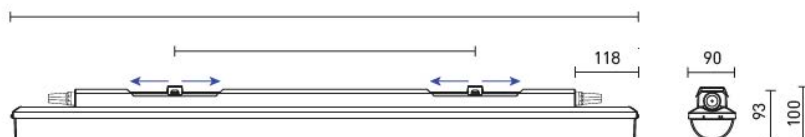

Dimensions

Types de montage

Saillie

Suspendu-avec-des-crochets-inoxydables

Applique-(à-utiliser-avec-kit-réf.-ACCINDUSTROABS02)

Accessoires en option

Grille de protection

Réf: ACCINDUSTROABS01

Kit de montage en applique

Réf: ACCINDUSTROABS02

Détails du luminaire

Tableau de commande

NC	CCT	Gradation	Options montage
INDUSTRO ABS 1200-26	3000K 4000K 5000K	Non gradable DALI DALI CLO	Saillie Suspendu Applique

Photos non contractuelles. Nos produits sont améliorés en permanence. Nous nous réservons le droit d'apporter des modifications à nos produits sans autres publications. Les normes internationales fixent la tolérance du flux initial et de la charge associée à $\pm 10\%$. La température des couleurs est soumise à une tolérance de jusqu'à ± 150 Kelvin par rapport à la valeur nominale. Sauf indication contraire, les valeurs sont applicables pour une température ambiante de 25 °C. A moins d'indications contraires, tous les produits LED de Nexxled sont adaptés à un usage sans restriction (groupe RG0 ou RG1) en termes de sécurité photobiologique de la lumière bleue (IEC/EN60598-1)