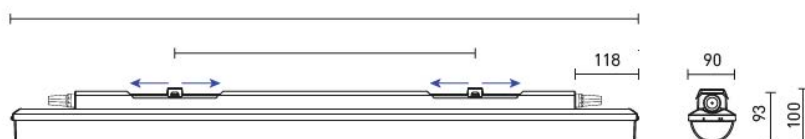

Dimensions

Types de montage

Saillie

Suspendu-avec-des-crochets-inoxidables

Applique-(à-utiliser-avec-kit-réf.-ACCINDUSTROABS02)

Accessoires en option

Grille de protection

Réf: ACCINDUSTROABS01

Kit de montage en applique

Réf: ACCINDUSTROABS02

Détails du luminaire

Tableau de commande

NC	CCT	Gradation	Options montage
INDUSTRO ABS 1500-20	3000K 4000K 5000K	Non gradable DALI DALI CLO	Saillie Suspendu Applique

Photos non contractuelles. Nos produits sont améliorés en permanence. Nous nous réservons le droit d'apporter des modifications à nos produits sans autres publications. Les normes internationales fixent la tolérance du flux initial et de la charge associée à $\pm 10\%$. La température des couleurs est soumise à une tolérance de jusqu'à ± 150 Kelvin par rapport à la valeur nominale. Sauf indication contraire, les valeurs sont applicables pour une température ambiante de 25 °C. A moins d'indications contraires, tous les produits LED de Nexxled sont adaptés à un usage sans restriction (groupe RG0 ou RG1) en termes de sécurité photobiologique de la lumière bleue (IEC/EN60598-1)