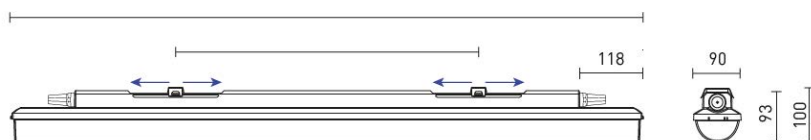

### Données techniques

Puissance (W)	23	Gradation	Non gradable / DALI / DALI CLO
Flux lumineux (lm)	3390	Tension d'entrée	AC 220-240V / 50-60Hz
Efficacité lumineuse (lm/W)	147	Maintien du flux	L90B10 > 50 000H (Ta 25°)
IP	IP66	SDCM	<3
IK	IK08	Type de montage	Saillie / Suspendu / Applique
Température de couleur	3000K / 4000K / 5000K / 6500K	Matériaux	ABS
Classe électrique	Classe I	Dimensions	L1450 x l90 x h93mm; 1.8kg
IRC	>80 4000K / >80 3000K 5000K 6500K et >90 3000K 4000K 5000K 6500K en option		

## Dimensions