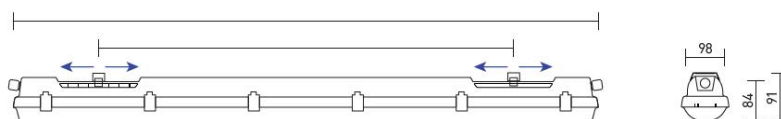

Dimensions

Types de montage

Saillie

Suspendu-avec-des-crochets-inoxydables

Applique-(à-utiliser-avec-kit-réf:-
ACCINDUSTRY02)

Accessoires en option

Grille de protection
Réf: ACCINDUSTRY01

Kit de montage en applique
Réf: ACCINDUSTRY02

Détails du luminaire

Tableau de commande

NC	CCT	Gradation	Options montage
INDUSTRY 1200-16	3000K 4000K 5000K 6000K	Non gradable DALI DALI CLO	Saillie Suspendu Applique

Photos non contractuelles. Nos produits sont améliorés en permanence. Nous nous réservons le droit d'apporter des modifications à nos produits sans autres publications. Les normes internationales fixent la tolérance du flux initial et de la charge associée à $\pm 10\%$. La température des couleurs est soumise à une tolérance de jusqu'à ± 150 Kelvin par rapport à la valeur nominale. Sauf indication contraire, les valeurs sont applicables pour une température ambiante de 25 °C. A moins d'indications contraires, tous les produits LED de Nexxled sont adaptés à un usage sans restriction (groupe RG0 ou RG1) en termes de sécurité photobiologique de la lumière bleue (IEC/EN60598-1)