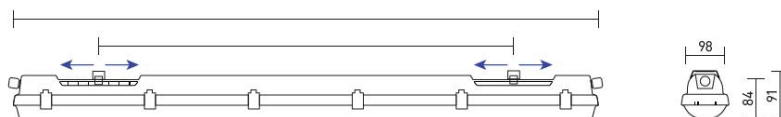

Dimensions

Types de montage

Saillie

Suspendu-avec-des-crochets-inoxydables

Applique-(à-utiliser-avec-kit-réf:-
ACCINDUSTRY02)

Accessoires en option

Grille de protection
Réf: ACCINDUSTRY01

Kit de montage en applique
Réf: ACCINDUSTRY02

Détails du luminaire

Tableau de commande

NC	CCT	Gradation	Options montage
INDUSTRY 1200-19	3000K 4000K 5000K 6000K	Non gradable DALI DALI CLO	Saillie Suspendu Applique

Photos non contractuelles. Nos produits sont améliorés en permanence. Nous nous réservons le droit d'apporter des modifications à nos produits sans autres publications. Les normes internationales fixent la tolérance du flux initial et de la charge associée à $\pm 10\%$. La température des couleurs est soumise à une tolérance de jusqu'à ± 150 Kelvin par rapport à la valeur nominale. Sauf indication contraire, les valeurs sont applicables pour une température ambiante de 25 °C. A moins d'indications contraires, tous les produits LED de Nexxled sont adaptés à un usage sans restriction (groupe RG0 ou RG1) en termes de sécurité photobiologique de la lumière bleue (IEC/EN60598-1)