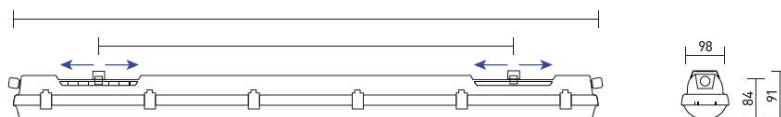

Dimensions

Types de montage

Saillie

Suspendu-avec-des-crochets-inoxydables

Applique-(à-utiliser-avec-kit-réf:-
ACCINDUSTRY02)

Accessoires en option

Grille de protection
Réf: ACCINDUSTRY01

Kit de montage en applique
Réf: ACCINDUSTRY02

Détails du luminaire

Tableau de commande

NC	CCT	Gradation	Options montage
INDUSTRY 1200-26	3000K 4000K 5000K 6000K	Non gradable DALI DALI CLO	Saillie Suspendu Applique

Photos non contractuelles. Nos produits sont améliorés en permanence. Nous nous réservons le droit d'apporter des modifications à nos produits sans autres publications. Les normes internationales fixent la tolérance du flux initial et de la charge associée à $\pm 10\%$. La température des couleurs est soumise à une tolérance de jusqu'à ± 150 Kelvin par rapport à la valeur nominale. Sauf indication contraire, les valeurs sont applicables pour une température ambiante de 25 °C. A moins d'indications contraires, tous les produits LED de Nexxled sont adaptés à un usage sans restriction (groupe RG0 ou RG1) en termes de sécurité photobiologique de la lumière bleue (IEC/EN60598-1)