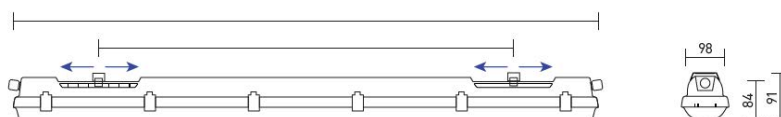

Dimensions

Types de montage

Saillie

Suspendu-avec-des-crochets-inoxydables

Applique-(à-utiliser-avec-kit-réf:-
ACCINDUSTRY02)

Accessoires en option

Grille de protection
Réf: ACCINDUSTRY01

Kit de montage en applique
Réf: ACCINDUSTRY02

Détails du luminaire

Tableau de commande

NC	CCT	Gradation	Options montage
INDUSTRY 1500-20	3000K 4000K 5000K 6000K	Non gradable DALI DALI CLO	Saillie Suspendu Applique

Photos non contractuelles. Nos produits sont améliorés en permanence. Nous nous réservons le droit d'apporter des modifications à nos produits sans autres publications. Les normes internationales fixent la tolérance du flux initial et de la charge associée à $\pm 10\%$. La température des couleurs est soumise à une tolérance de jusqu'à ± 150 Kelvin par rapport à la valeur nominale. Sauf indication contraire, les valeurs sont applicables pour une température ambiante de 25 °C. A moins d'indications contraires, tous les produits LED de Nexxled sont adaptés à un usage sans restriction (groupe RG0 ou RG1) en termes de sécurité photobiologique de la lumière bleue (IEC/EN60598-1)