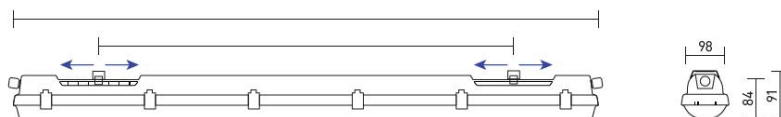

Dimensions

Types de montage

Saillie

Suspendu-avec-des-crochets-inoxydables

Applique-(à-utiliser-avec-kit-réf:-
ACCINDUSTRY02)

Accessoires en option

Grille de protection
Réf: ACCINDUSTRY01

Kit de montage en applique
Réf: ACCINDUSTRY02

Détails du luminaire

Tableau de commande

NC	CCT	Gradation	Options montage
INDUSTRY 1500-44	3000K 4000K 5000K 6000K	Non gradable DALI DALI CLO	Saillie Suspendu Applique

Photos non contractuelles. Nos produits sont améliorés en permanence. Nous nous réservons le droit d'apporter des modifications à nos produits sans autres publications. Les normes internationales fixent la tolérance du flux initial et de la charge associée à $\pm 10\%$. La température des couleurs est soumise à une tolérance de jusqu'à ± 150 Kelvin par rapport à la valeur nominale. Sauf indication contraire, les valeurs sont applicables pour une température ambiante de 25 °C. A moins d'indications contraires, tous les produits LED de Nexxled sont adaptés à un usage sans restriction (groupe RG0 ou RG1) en termes de sécurité photobiologique de la lumière bleue (IEC/EN60598-1)