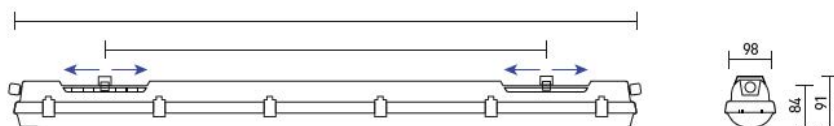

Dimensions

Types de montage

Saillie

Suspendu-avec-des-crochets-inoxydables

Applique-(à-utiliser-avec-kit-réf:-
ACCINDUSTRY02)

Accessoires en option

Grille de protection
Réf: ACCINDUSTRY01

Kit de montage en applique
Réf: ACCINDUSTRY02

Détails du luminaire

Tableau de commande

NC	CCT	Gradation	Options montage
INDUSTRY ABS 1200-16	3000K 4000K 5000K 6500K	Non gradable DALI DALI CLO	Saillie Suspendu Applique

Photos non contractuelles. Nos produits sont améliorés en permanence. Nous nous réservons le droit d'apporter des modifications à nos produits sans autres publications. Les normes internationales fixent la tolérance du flux initial et de la charge associée à $\pm 10\%$. La température des couleurs est soumise à une tolérance de jusqu'à ± 150 Kelvin par rapport à la valeur nominale. Sauf indication contraire, les valeurs sont applicables pour une température ambiante de 25 °C. A moins d'indications contraires, tous les produits LED de Nexxled sont adaptés à un usage sans restriction (groupe RG0 ou RG1) en termes de sécurité photobiologique de la lumière bleue (IEC/EN60598-1)