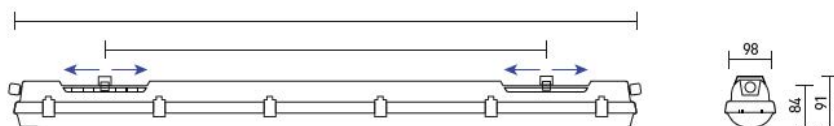

Dimensions

Types de montage

Saillie

Suspendu-avec-des-crochets-inoxydables

Applique-(à-utiliser-avec-kit-réf:-
ACCINDUSTRY02)

Accessoires en option

Grille de protection
Réf: ACCINDUSTRY01

Kit de montage en applique
Réf: ACCINDUSTRY02

Détails du luminaire

Tableau de commande

NC	CCT	Gradation	Options montage
INDUSTRY ABS 1200-19	3000K 4000K 5000K 6500K	Non gradable DALI DALI CLO	Saillie Suspendu Applique

Photos non contractuelles. Nos produits sont améliorés en permanence. Nous nous réservons le droit d'apporter des modifications à nos produits sans autres publications. Les normes internationales fixent la tolérance du flux initial et de la charge associée à $\pm 10\%$. La température des couleurs est soumise à une tolérance de jusqu'à ± 150 Kelvin par rapport à la valeur nominale. Sauf indication contraire, les valeurs sont applicables pour une température ambiante de $25\text{ }^{\circ}\text{C}$. A moins d'indications contraires, tous les produits LED de Nexxled sont adaptés à un usage sans restriction (groupe RG0 ou RG1) en termes de sécurité photobiologique de la lumière bleue (IEC/EN60598-1)