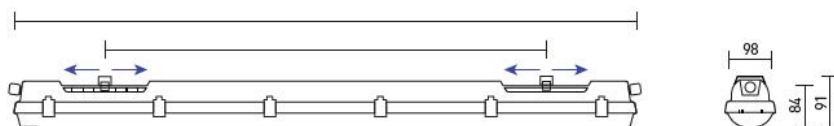

Dimensions

Types de montage

Saillie

Suspendu-avec-des-crochets-inoxydables

Applique-(à-utiliser-avec-kit-réf:-
ACCINDUSTRY02)

Accessoires en option

Grille de protection
Réf: ACCINDUSTRY01

Kit de montage en applique
Réf: ACCINDUSTRY02

Détails du luminaire

Tableau de commande

NC	CCT	Gradation	Options montage
INDUSTRY ABS 1200-36	3000K	Non gradable	Saillie
	4000K	DALI	Suspendu
	5000K	DALI CLO	Applique
	6500K		

Photos non contractuelles. Nos produits sont améliorés en permanence. Nous nous réservons le droit d'apporter des modifications à nos produits sans autres publications. Les normes internationales fixent la tolérance du flux initial et de la charge associée à $\pm 10\%$. La température des couleurs est soumise à une tolérance de jusqu'à ± 150 Kelvin par rapport à la valeur nominale. Sauf indication contraire, les valeurs sont applicables pour une température ambiante de 25 °C. A moins d'indications contraires, tous les produits LED de Nexxled sont adaptés à un usage sans restriction (groupe RG0 ou RG1) en termes de sécurité photobiologique de la lumière bleue (IEC/EN60598-1)