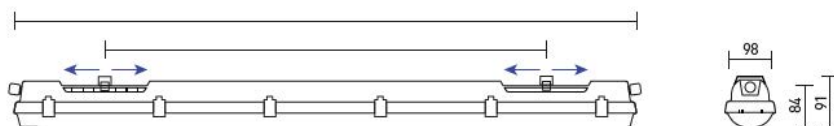

Dimensions

Types de montage

Saillie

Suspendu-avec-des-crochets-inoxydables

Applique-(à-utiliser-avec-kit-réf:-
ACCINDUSTRY02)

Accessoires en option

Grille de protection
Réf: ACCINDUSTRY01

Kit de montage en applique
Réf: ACCINDUSTRY02

Détails du luminaire

Tableau de commande

NC	CCT	Gradation	Options montage
INDUSTRY ABS 1200-47	3000K 4000K 5000K 6500K	Non gradable DALI DALI CLO	Saillie Suspendu Applique

Photos non contractuelles. Nos produits sont améliorés en permanence. Nous nous réservons le droit d'apporter des modifications à nos produits sans autres publications. Les normes internationales fixent la tolérance du flux initial et de la charge associée à $\pm 10\%$. La température des couleurs est soumise à une tolérance de jusqu'à ± 150 Kelvin par rapport à la valeur nominale. Sauf indication contraire, les valeurs sont applicables pour une température ambiante de 25 °C. A moins d'indications contraires, tous les produits LED de Nexxled sont adaptés à un usage sans restriction (groupe RG0 ou RG1) en termes de sécurité photobiologique de la lumière bleue (IEC/EN60598-1)