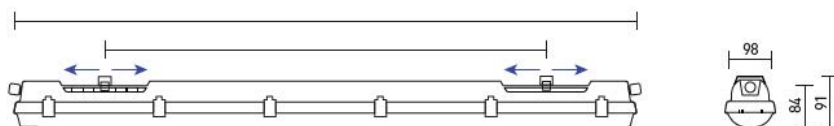

Dimensions

Types de montage

Saillie

Suspendu-avec-des-crochets-inoxydables

Applique-(à-utiliser-avec-kit-réf:-
ACCINDUSTRY02)

Accessoires en option

Grille de protection
Réf: ACCINDUSTRY01

Kit de montage en applique
Réf: ACCINDUSTRY02

Détails du luminaire

Tableau de commande

| NC | CCT | Gradation | Options montage |
|----------------------|----------------------------------|----------------------------------|---------------------------------|
| INDUSTRY ABS 1500-20 | 3000K 4000K 5000K 6500K | Non gradable DALI DALI CLO | Saillie Suspendu Applique |