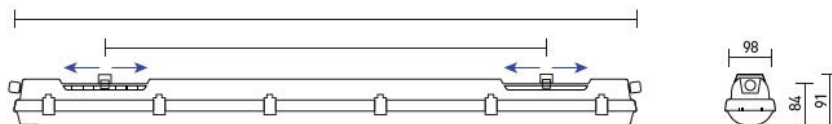

Dimensions

Types de montage

Saillie

Suspendu-avec-des-crochets-inoxydables

Applique-(à-utiliser-avec-kit-réf:-
ACCINDUSTRY02)

Accessoires en option

Grille de protection
Réf: ACCINDUSTRY01

Kit de montage en applique
Réf: ACCINDUSTRY02

Détails du luminaire

Tableau de commande

NC	CCT	Gradation	Options montage
INDUSTRY ABS 1500-32	3000K 4000K 5000K 6500K	Non gradable DALI DALI CLO	Saillie Suspendu Applique

Photos non contractuelles. Nos produits sont améliorés en permanence. Nous nous réservons le droit d'apporter des modifications à nos produits sans autres publications. Les normes internationales fixent la tolérance du flux initial et de la charge associée à $\pm 10\%$. La température des couleurs est soumise à une tolérance de jusqu'à ± 150 Kelvin par rapport à la valeur nominale. Sauf indication contraire, les valeurs sont applicables pour une température ambiante de 25 °C. A moins d'indications contraires, tous les produits LED de Nexxled sont adaptés à un usage sans restriction (groupe RG0 ou RG1) en termes de sécurité photobiologique de la lumière bleue (IEC/EN60598-1)