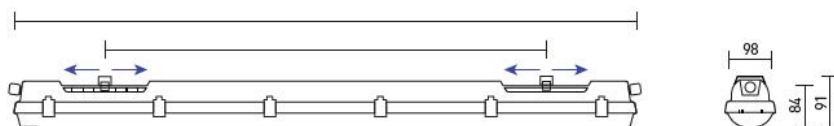

Dimensions

Types de montage

Saillie

Suspendu-avec-des-crochets-inoxydables

Applique-(à-utiliser-avec-kit-réf:-
ACCINDUSTRY02)

Accessoires en option

Grille de protection
Réf: ACCINDUSTRY01

Kit de montage en applique
Réf: ACCINDUSTRY02

Détails du luminaire

Tableau de commande

NC	CCT	Gradation	Options montage
INDUSTRY ABS 1500-44	3000K 4000K 5000K 6500K	Non gradable DALI DALI CLO	Saillie Suspendu Applique

Photos non contractuelles. Nos produits sont améliorés en permanence. Nous nous réservons le droit d'apporter des modifications à nos produits sans autres publications. Les normes internationales fixent la tolérance du flux initial et de la charge associée à $\pm 10\%$. La température des couleurs est soumise à une tolérance de jusqu'à ± 150 Kelvin par rapport à la valeur nominale. Sauf indication contraire, les valeurs sont applicables pour une température ambiante de $25\text{ }^{\circ}\text{C}$. A moins d'indications contraires, tous les produits LED de Nexxled sont adaptés à un usage sans restriction (groupe RG0 ou RG1) en termes de sécurité photobiologique de la lumière bleue (IEC/EN60598-1)