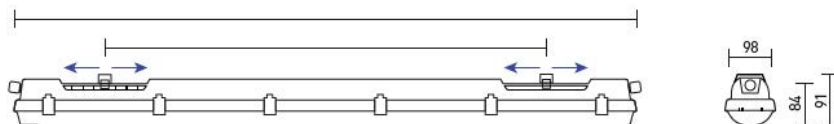

Dimensions

Types de montage

Saillie

Suspendu-avec-des-crochets-inoxydables

Applique-(à-utiliser-avec-kit-réf:-
ACCINDUSTRY02)

Accessoires en option

Grille de protection
Réf: ACCINDUSTRY01

Kit de montage en applique
Réf: ACCINDUSTRY02

Détails du luminaire

Tableau de commande

NC	CCT	Gradation	Options montage
INDUSTRY ABS 600-10	3000K 4000K 5000K 6500K	Non gradable DALI DALI CLO	Saillie Suspendu Applique

Photos non contractuelles. Nos produits sont améliorés en permanence. Nous nous réservons le droit d'apporter des modifications à nos produits sans autres publications. Les normes internationales fixent la tolérance du flux initial et de la charge associée à $\pm 10\%$. La température des couleurs est soumise à une tolérance de jusqu'à ± 150 Kelvin par rapport à la valeur nominale. Sauf indication contraire, les valeurs sont applicables pour une température ambiante de 25 °C. A moins d'indications contraires, tous les produits LED de Nexxled sont adaptés à un usage sans restriction (groupe RG0 ou RG1) en termes de sécurité photobiologique de la lumière bleue (IEC/EN60598-1)