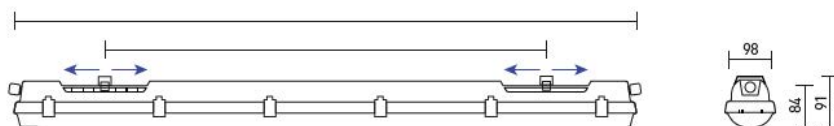

Dimensions

Types de montage

Saillie

Suspendu-avec-des-crochets-inoxydables

Applique-(à-utiliser-avec-kit-réf:-
ACCINDUSTRY02)

Accessoires en option

Grille de protection
Réf: ACCINDUSTRY01

Kit de montage en applique
Réf: ACCINDUSTRY02

Détails du luminaire

Tableau de commande

NC	CCT	Gradation	Options montage
INDUSTRY ABS 600-13	3000K 4000K 5000K 6500K	Non gradable DALI DALI CLO	Saillie Suspendu Applique

Photos non contractuelles. Nos produits sont améliorés en permanence. Nous nous réservons le droit d'apporter des modifications à nos produits sans autres publications. Les normes internationales fixent la tolérance du flux initial et de la charge associée à $\pm 10\%$. La température des couleurs est soumise à une tolérance de jusqu'à ± 150 Kelvin par rapport à la valeur nominale. Sauf indication contraire, les valeurs sont applicables pour une température ambiante de $25\text{ }^{\circ}\text{C}$. A moins d'indications contraires, tous les produits LED de Nexxled sont adaptés à un usage sans restriction (groupe RG0 ou RG1) en termes de sécurité photobiologique de la lumière bleue (IEC/EN60598-1)