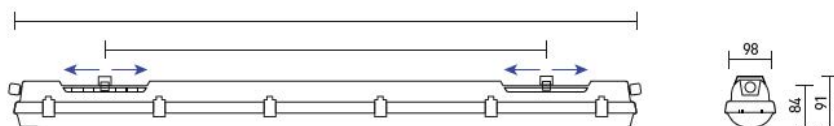

Dimensions

Types de montage

Saillie

Suspendu-avec-des-crochets-inoxydables

Applique-(à-utiliser-avec-kit-réf:-
ACCINDUSTRY02)

Accessoires en option

Grille de protection
Réf: ACCINDUSTRY01

Kit de montage en applique
Réf: ACCINDUSTRY02

Détails du luminaire

Tableau de commande

NC	CCT	Gradation	Options montage
INDUSTRY ABS 600-8	3000K 4000K 5000K 6500K	Non gradable DALI DALI CLO	Saillie Suspendu Applique

Photos non contractuelles. Nos produits sont améliorés en permanence. Nous nous réservons le droit d'apporter des modifications à nos produits sans autres publications. Les normes internationales fixent la tolérance du flux initial et de la charge associée à $\pm 10\%$. La température des couleurs est soumise à une tolérance de jusqu'à ± 150 Kelvin par rapport à la valeur nominale. Sauf indication contraire, les valeurs sont applicables pour une température ambiante de 25 °C. A moins d'indications contraires, tous les produits LED de Nexxled sont adaptés à un usage sans restriction (groupe RG0 ou RG1) en termes de sécurité photobiologique de la lumière bleue (IEC/EN60598-1)