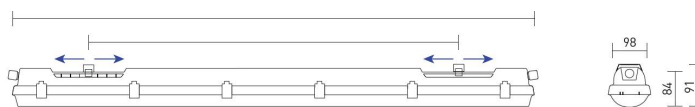

Dimensions

Types de montage

Saillie

Suspendu-avec-des-crochets-
inoxydables

Applique-(à-utiliser-avec-kit-réf.-
ACCINDUSTRY02)

Accessoires en option

Grille de protection
Réf: ACCINDUSTRY01

Kit de montage en applique
Réf: ACCINDUSTRY02

Détails du luminaire

Tableau de commande

NC	CCT	Gradation	Options montage
INDUSTRY SENSOR 1200-14	3000K 4000K 5000K	Non gradable DALI DALI CLO	Saillie Suspendu Applique

Photos non contractuelles. Nos produits sont améliorés en permanence. Nous nous réservons le droit d'apporter des modifications à nos produits sans autres publications. Les normes internationales fixent la tolérance du flux initial et de la charge associée à $\pm 10\%$. La température des couleurs est soumise à une tolérance de jusqu'à ± 150 Kelvin par rapport à la valeur nominale. Sauf indication contraire, les valeurs sont applicables pour une température ambiante de $25\text{ }^{\circ}\text{C}$. A moins d'indications contraires, tous les produits LED de Nexxled sont adaptés à un usage sans restriction (groupe RG0 ou RG1) en termes de sécurité photobiologique de la lumière bleue (IEC/EN60598-1)