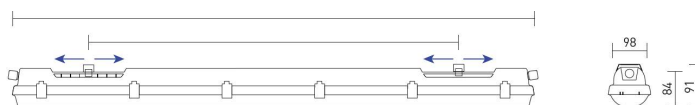

Dimensions

Types de montage

Saillie

Suspendu-avec-des-crochets-
inoxydables

Applique-(à-utiliser-avec-kit-réf.-
ACCINDUSTRY02)

Accessoires en option

Grille de protection
Réf: ACCINDUSTRY01

Kit de montage en applique
Réf: ACCINDUSTRY02

Détails du luminaire

Tableau de commande

NC	CCT	Gradation	Options montage
INDUSTRY SENSOR 1200-32	3000K 4000K 5000K	Non gradable DALI DALI CLO	Saillie Suspendu Applique

Photos non contractuelles. Nos produits sont améliorés en permanence. Nous nous réservons le droit d'apporter des modifications à nos produits sans autres publications. Les normes internationales fixent la tolérance du flux initial et de la charge associée à $\pm 10\%$. La température des couleurs est soumise à une tolérance de jusqu'à ± 150 Kelvin par rapport à la valeur nominale. Sauf indication contraire, les valeurs sont applicables pour une température ambiante de 25 °C. A moins d'indications contraires, tous les produits LED de Nexxled sont adaptés à un usage sans restriction (groupe RG0 ou RG1) en termes de sécurité photobiologique de la lumière bleue (IEC/EN60598-1)