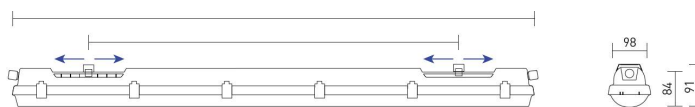

Dimensions

Types de montage

Saillie

Suspendu-avec-des-crochets-
inoxydables

Applique-(à-utiliser-avec-kit-réf.-
ACCINDUSTRY02)

Accessoires en option

Grille de protection
Réf: ACCINDUSTRY01

Kit de montage en applique
Réf: ACCINDUSTRY02

Détails du luminaire

Tableau de commande

NC	CCT	Gradation	Options montage
INDUSTRY SENSOR 1500-41	3000K 4000K 5000K	Non gradable DALI DALI CLO	Saillie Suspendu Applique

Photos non contractuelles. Nos produits sont améliorés en permanence. Nous nous réservons le droit d'apporter des modifications à nos produits sans autres publications. Les normes internationales fixent la tolérance du flux initial et de la charge associée à $\pm 10\%$. La température des couleurs est soumise à une tolérance de jusqu'à ± 150 Kelvin par rapport à la valeur nominale. Sauf indication contraire, les valeurs sont applicables pour une température ambiante de 25 °C. A moins d'indications contraires, tous les produits LED de Nexxled sont adaptés à un usage sans restriction (groupe RG0 ou RG1) en termes de sécurité photobiologique de la lumière bleue (IEC/EN60598-1)