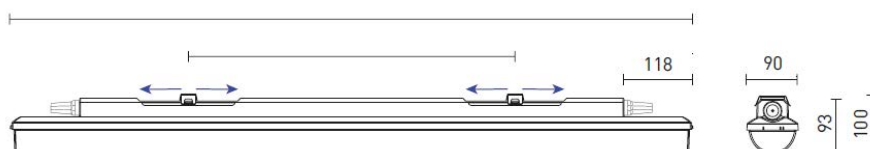

## ECLARO 1500-20

La réglette ECLARO 1500mm en 20W est dotée d'un diffuseur transparent. Possède un IP66 et un IK10. Large plage de flux disponible de 2 270lm à 6 960lm. Utilisable dans des ambiances jusqu'à 50°. Disponible en option avec gradation DALI avec ou sans maintien de flux CLO. IRC>90 en option. Cablage externe avec connecteurs rapides et/ou traversants en option.

### Données techniques

Puissance (W)	20	Gradation	Non gradable / DALI / DALI CLO
Flux lumineux (lm)	2820	Tension d'entrée	AC 220-240V / 50-60Hz
Efficacité lumineuse (lm/W)	141	Maintien du flux	L90B10 > 50 000H (Ta 25°)
IP	IP66	SDCM	<3
IK	IK10	Type de montage	Saillie / Suspendu / Applique
Température de couleur	3000K / 4000K / 5000K / 6500K	Matériaux	Polycarbonate transparent
Classe électrique	Classe I	Matériaux diffuseur	Polycarbonate transparent
IRC	>80 4000K / >80 3000K 5000K 6500K et >90 3000K 4000K 5000K 6500K en option	Dimensions	L1450 x I90 x h93mm; 1.8kg

## Dimensions