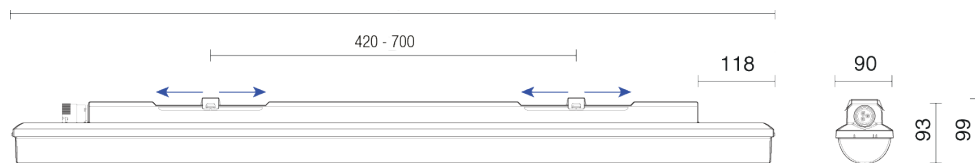

## INDUSTRO 1500-32

La réglette INDUSTRO 1500mm en 32W possède un IP66 et un IK10. Utilisable dans des ambiances jusqu'à 50°. Disponible en option avec gradation DALI avec ou sans maintien de flux CLO. IRC >90 en option est disponible pour des applications demandant un rendu de couleur élevé. Cablage externe avec connecteurs rapides et/ou traversants en option.

### Données techniques

|                             |   |                     |                                |
|-----------------------------|---|---------------------|--------------------------------|
| Puissance (W)               | 32  | Gradation           | Non gradable / DALI / DALI CLO |
| Flux lumineux (lm)          | 5020  | Tension d'entrée    | AC 220-240V / 50-60Hz          |
| Efficacité lumineuse (lm/W) | 157   | Maintien du flux    | L90B10 > 50 000H (Ta 25°)      |
| IP                          | IP66  | Type de montage     | Saillie / Suspendu / Applique  |
| IK                          | IK10  | Matériaux           | Polycarbonate                  |
| Température de couleur      | 3000K / 4000K / 5000K   | Matériaux diffuseur | Polycarbonate translucide      |
| Classe électrique           | Classe I  | Dimensions          | L1450 x l90 x h93mm; 1.8kg     |
| IRC                         | >80 4000K / >80 3000K 5000K 6500k et<br>>90 3000K 4000K en option |                     |                                |

## Dimensions