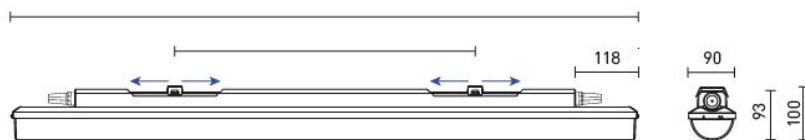

Dimensions

Types de montage

Saillie

Suspendu-avec-des-crochets-inoxydables

Applique-(à-utiliser-avec-kit-réf.-ACCINDUSTROABS02)

Accessoires en option

Grille de protection

Réf: ACCINDUSTROABS01

Kit de montage en applique

Réf: ACCINDUSTROABS02

Détails du luminaire

Tableau de commande

NC	CCT	Gradation	Options montage
INDUSTRO ABS 1200-19	3000K 4000K 5000K	Non gradable DALI DALI CLO	Saillie Suspendu Applique

Photos non contractuelles. Nos produits sont améliorés en permanence. Nous nous réservons le droit d'apporter des modifications à nos produits sans autres publications. Les normes internationales fixent la tolérance du flux initial et de la charge associée à $\pm 10\%$. La température des couleurs est soumise à une tolérance de jusqu'à ± 150 Kelvin par rapport à la valeur nominale. Sauf indication contraire, les valeurs sont applicables pour une température ambiante de 25 °C. A moins d'indications contraires, tous les produits LED de Nexxled sont adaptés à un usage sans restriction (groupe RG0 ou RG1) en termes de sécurité photobiologique de la lumière bleue (IEC/EN60598-1)