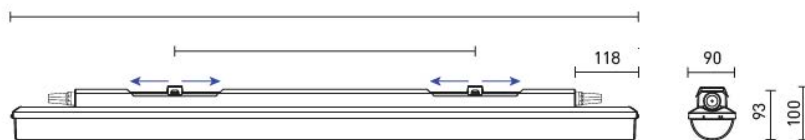

Dimensions

Types de montage

Saillie

Suspendu-avec-des-crochets-inoxydables

Applique-(à-utiliser-avec-kit-réf.-ACCINDUSTROABS02)

Accessoires en option

Grille de protection

Réf: ACCINDUSTROABS01

Kit de montage en applique

Réf: ACCINDUSTROABS02

Détails du luminaire

Tableau de commande

NC	CCT	Gradation	Options montage
INDUSTRO ABS 1200-50	3000K 4000K 5000K	Non gradable DALI DALI CLO	Saillie Suspendu Applique

Photos non contractuelles. Nos produits sont améliorés en permanence. Nous nous réservons le droit d'apporter des modifications à nos produits sans autres publications. Les normes internationales fixent la tolérance du flux initial et de la charge associée à $\pm 10\%$. La température des couleurs est soumise à une tolérance de jusqu'à ± 150 Kelvin par rapport à la valeur nominale. Sauf indication contraire, les valeurs sont applicables pour une température ambiante de 25 °C. A moins d'indications contraires, tous les produits LED de Nexxled sont adaptés à un usage sans restriction (groupe RG0 ou RG1) en termes de sécurité photobiologique de la lumière bleue (IEC/EN60598-1)