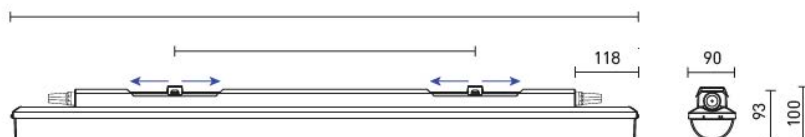

Dimensions

Types de montage

Saillie

Suspendu-avec-des-crochets-inoxidables

Applique-(à-utiliser-avec-kit-réf.-ACCINDUSTROABS02)

Accessoires en option

Grille de protection

Réf: ACCINDUSTROABS01

Kit de montage en applique

Réf: ACCINDUSTROABS02

Détails du luminaire

Tableau de commande

NC	CCT	Gradation	Options montage
INDUSTRO ABS 1500-44	3000K 4000K 5000K	Non gradable DALI DALI CLO	Saillie Suspendu Applique

Photos non contractuelles. Nos produits sont améliorés en permanence. Nous nous réservons le droit d'apporter des modifications à nos produits sans autres publications. Les normes internationales fixent la tolérance du flux initial et de la charge associée à $\pm 10\%$. La température des couleurs est soumise à une tolérance de jusqu'à ± 150 Kelvin par rapport à la valeur nominale. Sauf indication contraire, les valeurs sont applicables pour une température ambiante de 25 °C. A moins d'indications contraires, tous les produits LED de Nexxled sont adaptés à un usage sans restriction (groupe RG0 ou RG1) en termes de sécurité photobiologique de la lumière bleue (IEC/EN60598-1)