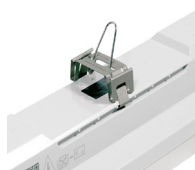

Suspendu-avec-des-crochets-
inoxydables