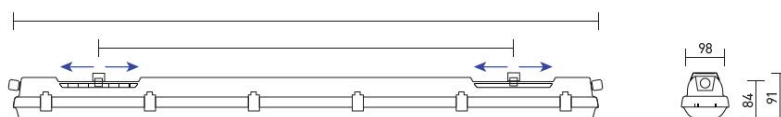

Dimensions

Types de montage

Saillie

Suspendu-avec-des-crochets-inoxidables

Applique-(à-utiliser-avec-kit-réf:-
ACCINDUSTRY02)

Accessoires en option

Grille de protection
Réf: ACCINDUSTRY01

Kit de montage en applique
Réf: ACCINDUSTRY02

Détails du luminaire

Tableau de commande

NC	CCT	Gradation	Options montage
INDUSTRY 1200-16	3000K 4000K 5000K 6000K	Non gradable DALI DALI CLO	Saillie Suspendu Applique

Photos non contractuelles. Nos produits sont améliorés en permanence. Nous nous réservons le droit d'apporter des modifications à nos produits sans autres publications. Les normes internationales fixent la tolérance du flux initial et de la charge associée à $\pm 10\%$. La température des couleurs est soumise à une tolérance de jusqu'à ± 150 Kelvin par rapport à la valeur nominale. Sauf indication contraire, les valeurs sont applicables pour une température ambiante de 25 °C. A moins d'indications contraires, tous les produits LED de Nexxled sont adaptés à un usage sans restriction (groupe RG0 ou RG1) en termes de sécurité photobiologique de la lumière bleue (IEC/EN60598-1)