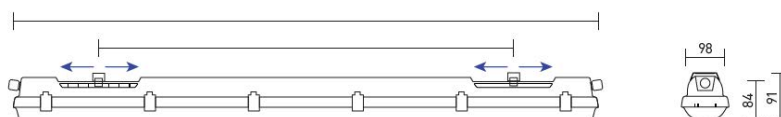

Dimensions

Types de montage

Saillie

Suspendu-avec-des-crochets-inoxydables

Applique-(à-utiliser-avec-kit-réf:-
ACCINDUSTRY02)

Accessoires en option

Grille de protection
Réf: ACCINDUSTRY01

Kit de montage en applique
Réf: ACCINDUSTRY02

Détails du luminaire

Tableau de commande

NC	CCT	Gradation	Options montage
INDUSTRY 1200-47	3000K 4000K 5000K 6000K	Non gradable DALI DALI CLO	Saillie Suspendu Applique

Photos non contractuelles. Nos produits sont améliorés en permanence. Nous nous réservons le droit d'apporter des modifications à nos produits sans autres publications. Les normes internationales fixent la tolérance du flux initial et de la charge associée à $\pm 10\%$. La température des couleurs est soumise à une tolérance de jusqu'à ± 150 Kelvin par rapport à la valeur nominale. Sauf indication contraire, les valeurs sont applicables pour une température ambiante de 25 °C. A moins d'indications contraires, tous les produits LED de Nexxled sont adaptés à un usage sans restriction (groupe RG0 ou RG1) en termes de sécurité photobiologique de la lumière bleue (IEC/EN60598-1)