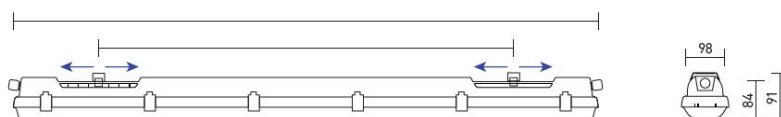

Dimensions

Types de montage

Saillie

Suspendu-avec-des-crochets-inoxydables

Applique-(à-utiliser-avec-kit-réf:-
ACCINDUSTRY02)

Accessoires en option

Grille de protection
Réf: ACCINDUSTRY01

Kit de montage en applique
Réf: ACCINDUSTRY02

Détails du luminaire

Tableau de commande

NC	CCT	Gradation	Options montage
INDUSTRY 1500-23	3000K 4000K 5000K 6000K	Non gradable DALI DALI CLO	Saillie Suspendu Applique

Photos non contractuelles. Nos produits sont améliorés en permanence. Nous nous réservons le droit d'apporter des modifications à nos produits sans autres publications. Les normes internationales fixent la tolérance du flux initial et de la charge associée à $\pm 10\%$. La température des couleurs est soumise à une tolérance de jusqu'à ± 150 Kelvin par rapport à la valeur nominale. Sauf indication contraire, les valeurs sont applicables pour une température ambiante de 25 °C. A moins d'indications contraires, tous les produits LED de Nexxled sont adaptés à un usage sans restriction (groupe RG0 ou RG1) en termes de sécurité photobiologique de la lumière bleue (IEC/EN60598-1)